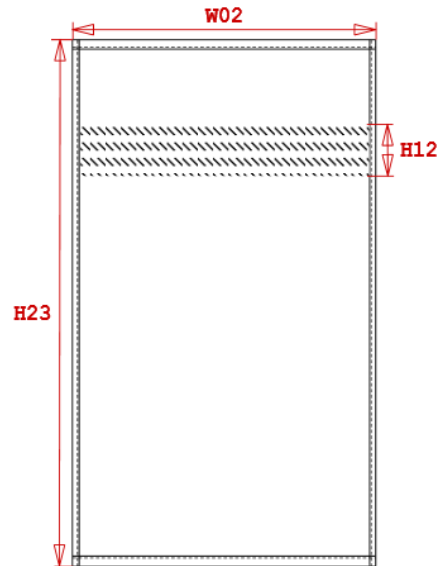

KARIBAN

REFERENCE : K112

SIZES : U

COMPOSITION :

Main fabric : Terry 450 100%cotton

WEIGHT :

Main fabric : 450 gsm

ARTICLE WEIGHT :

236 gr/pc

DESCRIPTION							COLORS		PANTONE SERIGRAPHIE	
Français : Serviette de toilette							White	White		
English : Hand towel							Azur blue	284C		
Nederlands : Handdoek							Forest green	5605C		
Deutsch : Handtuch							Mastic	2310C		
Español : Toalla							Navy	534C		
Italiano : Asciugamano							Red	1795C		
Português : Toalha de rosto							Burnt orange	1675C		
MEASUREMENT							Dark grey	447C		
Description	U						Chocolate	439C		
H23 Longueur serviette / Towel length	100						Pale pink	692C		
W02 Largeur serviette / Towel width	50						Light grey	2330C		
H12 Hauteur litem / Border height	8						Bordeaux	506C		
CARE LABEL							Black	Black		
							Fuchsia	7425C		
PACKING							Lime	367C		
Box	50 pcs / box						Tropical blue	639C		
	U => L:40cm W:60cm H:40cm GW:13.50kg NW:12.50kg						Royal blue	7684C		
							True Yellow	116C		