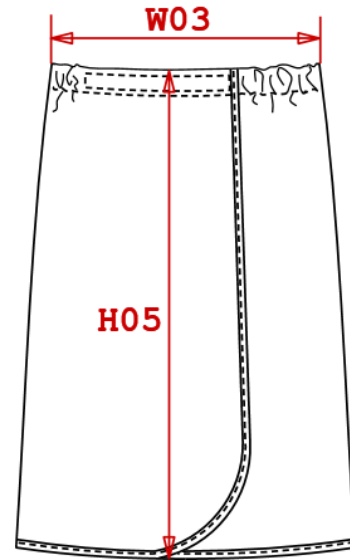

KARIBAN

REFERENCE : K123

SIZES : U

COMPOSITION :

Main fabric : Terry 420 100%cotton

WEIGHT :

Main fabric : 420 gsm

ARTICLE WEIGHT :

490 gr/pc

DESCRIPTION		COLORS	PANTONE SERIGRAPHIE
Français : Paréo English : Shower wrap Nederlands : Paréo Deutsch : Paréo Español : Pareo Italiano : Pareo Português : Pareo		White	White
MEASUREMENT			
Description	U		
H05 Hauteur totale / Total height	72		
W03 1/2 largeur du haut élastiquée / 1/2 elasticated top width	36		
CARE LABEL			
PACKING			
Box	25 pcs / box U => L:40cm W:60cm H:40cm GW:13.90kg NW:12.50kg		