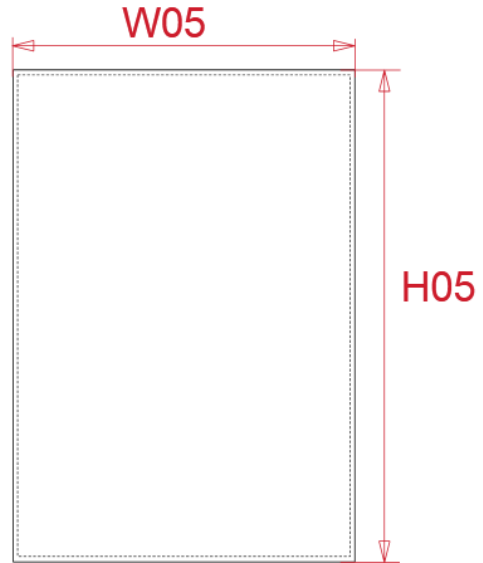

# KARIBAN

**REFERENCE :** K130

**SIZES :** U

**COMPOSITION :**

Main fabric : Cotton canvas - 240 100%cotton

**WEIGHT :**

Main fabric : 240 gsm

**TECHNICAL DETAIL :**

Washable at 60°C

**ARTICLE WEIGHT :**

100gr/pc

DESCRIPTION
<b>Français :</b> Essuie-vaisselle à rayures
<b>English :</b> Striped tea towel
<b>Nederlands :</b> Geruite theedoek
<b>Deutsch :</b> Gestreiftes Geschirrtuch
<b>Español :</b> Paño de rayas
<b>Italiano :</b> Strofinaccio a righe
<b>Português :</b> Pano de cozinha às riscas

COLORS	PANTONE SERIGRAPHIE
White / Royal blue	White / 7684C
White / Red	White / 187C
White / Grey	White / 423C
White / Kelly green	White / 7727C

MEASUREMENT	
Description	U
<b>H05</b> Longueur torchon / Tea towel length	70
<b>W05</b> Largeur torchon / Tea towel width	50

CARE LABEL

PACKING	
Box	100 pcs / box U => L:53cm W:38cm H:22cm GW:11.5kg NW:9.5kg