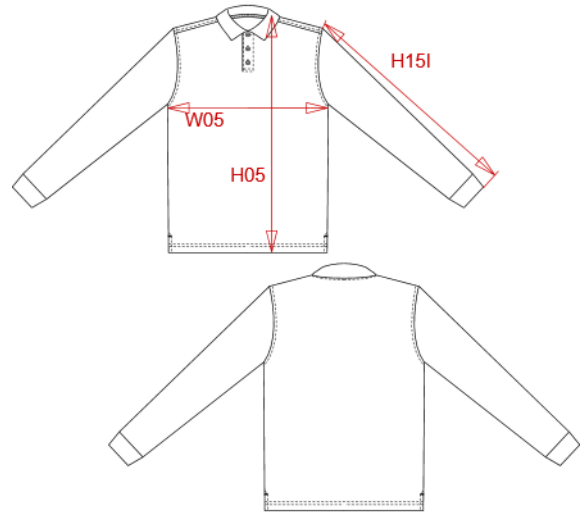

# KARIBAN

**REFERENCE :** K243

**SIZES :** S\_M\_L\_XL\_XXL\_3XL\_4XL

**COMPOSITION :**

Main fabric : Combed cotton single pique - 220 100%cotton  
Main fabric : Combed Cotton / Viscose single pique 90/10 - 220  
90%cotton / 10%viscose

**WEIGHT :**

Main fabric : 220 gsm  
Main fabric : 220 gsm

**ARTICLE WEIGHT :**

310 gr/pc

DESCRIPTION							
<b>Français :</b> Polo homme manches longues							
<b>English :</b> Men's long sleeve pique polo shirt							
<b>Nederlands :</b> Heren polo met lange mouwen							
<b>Deutsch :</b> Herren langarm polo hemd pique							
<b>Español :</b> Polo de manga larga							
<b>Italiano :</b> Polo pique' uomo maniche lunghe							
<b>Português :</b> Polo de manga comprida							

MEASUREMENT							
Description	S	M	L	XL	XXL	3XL	4XL
<b>H05 (M)</b> Hauteur totale / Total height	70	72	74	76	78	80	82
<b>W05 (M)</b> 1/2 largeur poitrine / 1/2 chest width	50	53	56	59	62	65	68
<b>H15B (M)</b> Longueur manche avec poignet / Sleeve length with cuff	65,25	66,25	67,25	68,25	69,25	70,25	71,25

CARE LABEL				

PACKING	
Box	25 pcs / box S => L:54cm W:38cm H:20cm GW:7.80kg NW:6.50kg M => L:54cm W:38cm H:20cm GW:8.30kg NW:7.00kg L => L:58cm W:40cm H:20cm GW:8.90kg NW:7.50kg XL => L:58cm W:40cm H:20cm GW:9.40kg NW:8.00kg XXL => L:62cm W:42cm H:20cm GW:10.00kg NW:8.50kg 3XL => L:64cm W:44cm H:20cm GW:10.60kg NW:9.00kg 4XL => L:64cm W:44cm H:20cm GW:11.10kg NW:9.50kg