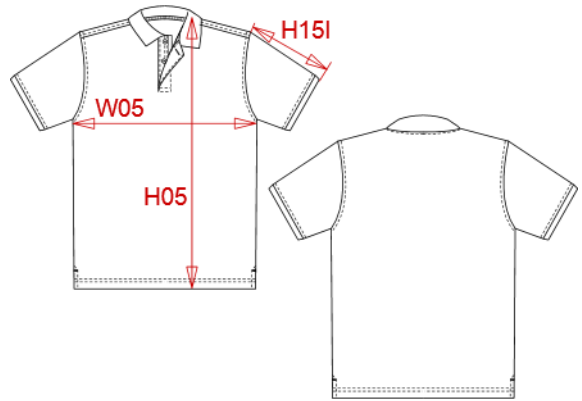

# KARIBAN

**REFERENCE :** K246

**SIZES :** S\_M\_L\_XL\_XXL\_3XL

**COMPOSITION :**

Main fabric : Cotton / Polyester pique 60/40 - 220 60%cotton / 40%polyester

Main fabric : Cotton / Polyester pique 60/40 - 220 For piping on under front placket 60%cotton / 40%polyester

**WEIGHT :**

Main fabric : 220 gsm

Main fabric : 220 gsm

**TECHNICAL DETAIL :**

Washable at 60°C

**ARTICLE WEIGHT :**

280 gr/pc

DESCRIPTION	
<b>Français :</b>	Polo homme manches courtes
<b>English :</b>	Men's short sleeve polo shirt
<b>Nederlands :</b>	Heren polo met korte mouwen
<b>Deutsch :</b>	Herren kurzarm polo
<b>Español :</b>	Polo de manga corta para hombre
<b>Italiano :</b>	Polo uomo maniche corte
<b>Português :</b>	Polo de homen de manga curta

COLORS	PANTONE SERIGRAPHIE
Navy / Light grey	433C / 402C
Black / Light grey	Black / 402C
Red / Light grey	200C / 402C
Royal blue / Light grey	287C / 402C

MEASUREMENT							
Description	S	M	L	XL	XXL	3XL	
<b>H05 (M)</b> Hauteur totale / Total height	70	72	74	76	78	80	
<b>W05 (M)</b> 1/2 largeur poitrine / 1/2 chest width	50	53	56	59	62	65	
<b>H15I (M)</b> Longueur manche avec bord côte / Sleeve length with rib	22,25	23	23,75	24,50	25,25	26	

CARE LABEL				

PACKING	
Box	25 pcs / box S => L:52cm W:38cm H:19cm GW:7.10kg NW:5.80kg M => L:52cm W:38cm H:19cm GW:7.30kg NW:6.00kg L => L:56cm W:38cm H:19cm GW:7.60kg NW:6.30kg XL => L:56cm W:38cm H:19cm GW:7.80kg NW:6.80kg XXL => L:62cm W:38cm H:19cm GW:8.80kg NW:7.30kg 3XL => L:62cm W:38cm H:19cm GW:9.00kg NW:7.50kg