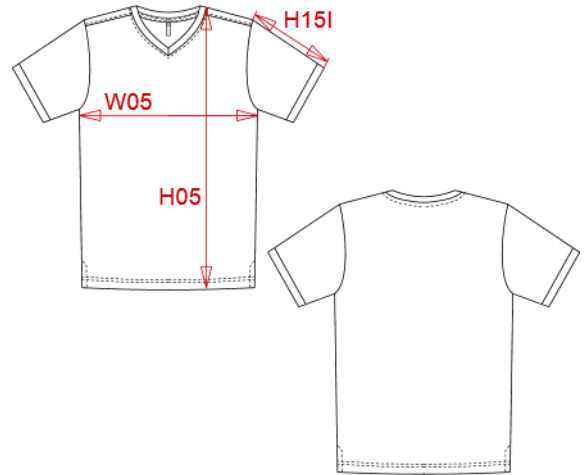

KARIBAN

REFERENCE : K374

SIZES : S_M_L_XL_XXL_3XL

COMPOSITION :

Main fabric : Combed cotton single pique - 170 100%cotton
 Main fabric : Combed cotton / viscose single pique 90/10 - 170
 For heather colors 90%cotton / 10%viscose

WEIGHT :

Main fabric : 170 gsm
 Main fabric : 170 gsm

ARTICLE WEIGHT :

192 gr/pc

DESCRIPTION								COLORS		PANTONE SERIGRAPHIE	
Français : T-shirt maille piquée col V homme English : Men's piqué knit V-neck T-shirt Nederlands : Heren-t-shirt piqué V-hals Deutsch : T-Shirt aus Piqué-Trikot mit V-Ausschnitt für Herren Español : Camiseta de punto piqué con cuello de pico de hombre Italiano : T-shirt piqué uomo scollo a V Português : T-shirt de homem em malha piqué com decote V								Navy / Light grey / White		433C / 402C / White	
								White / Navy / Red		White / 433C / 200C	
								Oxford grey / Navy / White		Base Cool gray 7C/296C/White	
								Red / Navy / White		200C / 433C / White	
								Navy / Red / White		433C / 200C / White	
								Black / Light grey / White		Black / 402C / White	
MEASUREMENT											
Description	S	M	L	XL	XXL	3XL					
H05 (M) Hauteur totale / Total height	70	72	74	76	78	80					
W05 (M) 1/2 largeur poitrine / 1/2 chest width	50	53	56	59	62	65					
H15I (M) Longueur manche avec bord côte / Sleeve length with rib	20,25	21,25	22,25	23,25	24,25	25,25					
CARE LABEL											
PACKING											
Box	50 pcs / box S =>L:60cm W:40cm H:20cm GW:9.40kg NW:8.40kg M =>L:60cm W:40cm H:20cm GW:9.90kg NW:8.90kg L =>L:60cm W:40cm H:20cm GW:10.50kg NW:9.50kg XL =>L:60cm W:40cm H:25cm GW:11.20kg NW:9.20kg XXL =>L:60cm W:40cm H:25cm GW:11.80kg NW:10.80kg 3XL =>L:60cm W:40cm H:25cm GW:12.60kg NW:11.60kg										