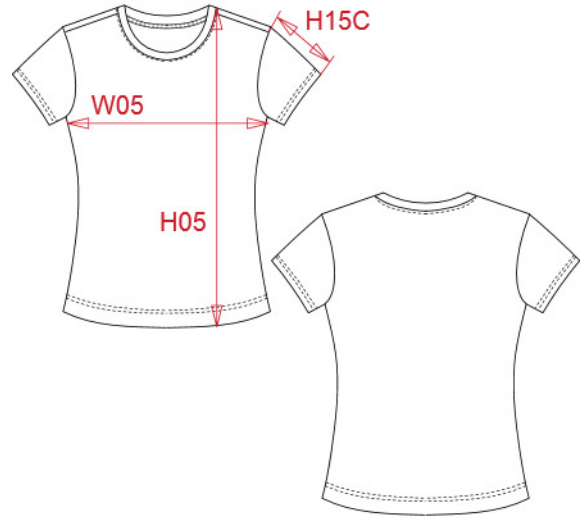

**WEIGHT :**

Main fabric : 180 gsm

Main fabric : 180 gsm

**TECHNICAL DETAIL :**

Enzyme washed fabric

**ARTICLE WEIGHT :**

110 gr/pc

DESCRIPTION								COLORS		PANTONE SERIGRAPHIE	
<b>Français :</b> T-shirt feme manches courtes encolure ronde								White	White		
<b>English :</b> Ladies short sleeve round neck T-shirt								Black	Black		
<b>Nederlands :</b> Dames T-shirt met ronde hals en korte mouwen								Navy	433C		
<b>Deutsch :</b> Damen kurzarm rundhals T-shirt								Dark grey	447C		
<b>Español :</b> Camiseta de manga corta y escote redondo para mujer								Red	200C		
<b>Italiano :</b> T-shirt donna maniche corte scollo tondo								Orange	1585C		
<b>Português :</b> T-shirt de senhora de manga curta								Sky blue	278C		
								Dark khaki	418C		
								Yellow	1235C		
								Light royal blue	653C		
								Chocolate	439C		
								Tropical blue	7468C		
								Oxford grey	Based on Cool gray 7C		
								Kelly green	7727C		
								Fuchsia	7425C		
								Purple	7447C		
								Wine	504C		
								Lime	367C		
								Forest green	5605C		
								Light sand	482C		
MEASUREMENT											
Description	S	M	L	XL	XXL	3XL					
<b>H05 (L)</b> Hauteur totale / Total height	62	64	66	68	70	72					
<b>W05 (L)</b> 1/2 largeur poitrine à 1.5cm de l'emmanchure / 1/2 chest width at 1.5cm below armhole	45	48	51	54	57	60					
<b>H15C (L)</b> Longueur manche courte / Short sleeve length	15	15,75	16,50	17,25	18	18,75					
CARE LABEL											
PACKING											
Box	50 pcs / box										
	S => L:46cm W:34cm H:20cm GW:6.00kg NW:5.00kg										
	M => L:46cm W:34cm H:20cm GW:6.40kg NW:5.40kg										
	L => L:52cm W:38cm H:20cm GW:7.20kg NW:6.00kg										
	XL => L:52cm W:38cm H:20cm GW:7.70kg NW:6.50kg										
	XXL => L:58cm W:40cm H:20cm GW:8.50kg NW:7.10kg										
	3XL => L:58cm W:40cm H:20cm GW:9.00kg NW:7.60kg										