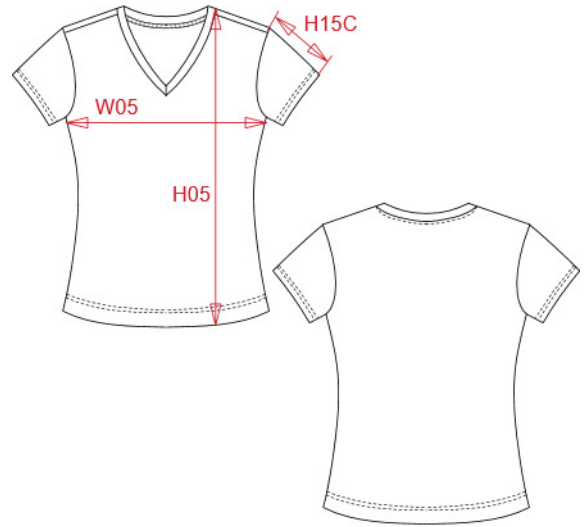

**WEIGHT :**

Main fabric : 180 gsm

Main fabric : 180 gsm

**TECHNICAL DETAIL :**

Enzyme fabric wash

**ARTICLE WEIGHT :**

120 gr/pc

DESCRIPTION								COLORS		PANTONE SERIGRAPHIE	
<b>Français :</b> T-shirt femme manches courtes encolure V								White	White		
<b>English :</b> Ladies short sleeve V-neck T-shirt								Black	Black		
<b>Nederlands :</b> Dames T-shirt met V-hals en korte mouwen								Navy	433C		
<b>Deutsch :</b> Damen kurzarm T-shirt mit V-ausschnitt								Dark grey	447C		
<b>Español :</b> Camiseta de manga corta y cuello de pico para mujer								Red	200C		
<b>Italiano :</b> T-shirt donna maniche corte scollo a V								Orange	1585C		
<b>Português :</b> T-shirt de senhora de manga curta e decote V								Sky blue	278C		
								Dark khaki	418C		
								Yellow	1235C		
								Light royal blue	653C		
								Chocolate	439C		
								Tropical blue	7468C		
								Oxford grey	Based on Cool gray 7C		
								Kelly green	7727C		
								Fuchsia	7425C		
								Purple	7447C		
								Wine	504C		
								Lime	367C		
								Forest green	5605C		
								Light sand	482C		
MEASUREMENT											
Description	S	M	L	XL	XXL	3XL					
<b>H05 (L)</b> Hauteur totale / Total height	62	64	66	68	70	72					
<b>W05 (L)</b> 1/2 largeur poitrine à 1.5cm de l'emmanchure / 1/2 chest width at 1.5cm below armhole	45	48	51	54	57	60					
<b>H15C (L)</b> Longueur manche courte / Short sleeve length	15	15,75	16,50	17,25	18	18,75					
CARE LABEL											
PACKING											
Box	50 pcs / box S => L:46cm W:34cm H:20cm GW:6.00kg NW:5.00kg M => L:46cm W:34cm H:20cm GW:6.40kg NW:5.40kg L => L:52cm W:38cm H:20cm GW:7.20kg NW:6.00kg XL => L:52cm W:38cm H:20cm GW:7.70kg NW:6.50kg XXL => L:58cm W:40cm H:20cm GW:8.50kg NW:7.10kg 3XL => L:58cm W:40cm H:20cm GW:9.00kg NW:7.60kg										