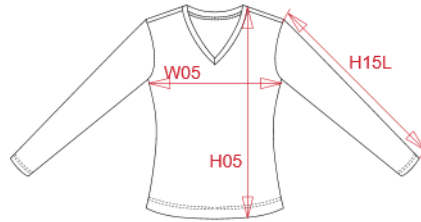

# KARIBAN

**REFERENCE :** K382

**SIZES :** S\_M\_L\_XL\_XXL\_3XL

**COMPOSITION :**

Main fabric : Combed Cotton single jersey - 180 100%cotton

Main fabric : Combed Cotton / Viscose single jersey 90/10 -  
180 For heather colors 90%cotton / 10%viscose

**WEIGHT :**

Main fabric : 180 gsm

Main fabric : 180 gsm

**TECHNICAL DETAIL :**

Enzyme washed fabric

**ARTICLE WEIGHT :**

170 gr/pc

DESCRIPTION	
<b>Français :</b> T-shirt femme manches longues encolure V	
<b>English :</b> Ladies long sleeve V-neck T-shirt	
<b>Nederlands :</b> Dames T-shirt met V-hals en lange mouwen	
<b>Deutsch :</b> Damen langarm-T-shirt mit V-ausschnitt	
<b>Español :</b> Camiseta de manga larga y cuello de pico para mujer	
<b>Italiano :</b> T-shirt donna maniche lunghe scollo a V	
<b>Português :</b> T-shirt de senhora de manga comprida e decote V	

MEASUREMENT							
Description	S	M	L	XL	XXL	3XL	
<b>H05 (L)</b> Hauteur totale / Total height	62	64	66	68	70	72	
<b>W05 (L)</b> 1/2 largeur poitrine à 1.5cm de l'emmanchure / 1/2 chest width at 1.5cm below armhole	45	48	51	54	57	60	
<b>H15L (L)</b> Longueur manche longue / Long sleeve length	58,75	59,75	60,75	61,75	62,75	63,75	

CARE LABEL				

PACKING	
Box	50 pcs / box S => L:48cm W:32cm H:25cm GW:8.60kg NW:7.20kg M => L:48cm W:32cm H:25cm GW:9.20kg NW:7.80kg L => L:54cm W:34cm H:25cm GW:9.70kg NW:8.20kg XL => L:54cm W:34cm H:25cm GW:10.50kg NW:9.00kg XXL => L:58cm W:36cm H:25cm GW:11.20kg NW:9.60kg 3XL => L:58cm W:36cm H:25cm GW:12.00kg NW:10.40kg