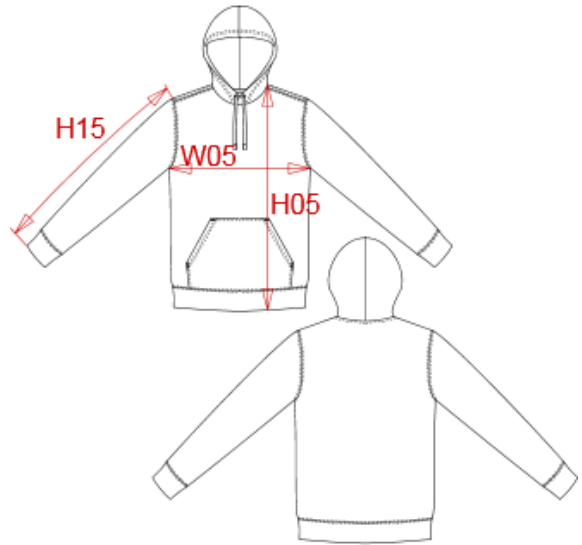

KARIBAN

REFERENCE : K446

SIZES : XS_S_M_L_XL_XXL_3XL_4XL

COMPOSITION :

Main fabric : Brushed Combed Cotton / Polyester fleece 80/20 - 280 80%cotton / 20%polyester

Fabric 1 : Cotton single jersey (22/1) - 180 For hood lining, neckline property tape. 100%cotton

WEIGHT :

Main fabric : 280 gsm

Fabric 1 : 180 gsm

ARTICLE WEIGHT :

560 gr/pc

DESCRIPTION	
Français : Sweat-shirt capuche contrastée	
English : Contrast hooded sweatshirt	
Nederlands : Sweater met gecontrasteerde capuchon	
Deutsch : Bicolor kapuzen sweatshirt	
Español : Sudadera con capucha contrastada	
Italiano : Felpa cappuccio bicolore	
Português : Sweatshirt com capuz em contraste	

MEASUREMENT									
Description	XS	S	M	L	XL	XXL	3XL	4XL	
W05 (M) 1/2 largeur poitrine à 1.5cm de l'emmanchure / 1/2 chest width at 1.5cm below armhole	49	52	55	58	61	64	67	70	
H05 (M) Hauteur totale / Total height	69	71	73	75	77	79	81	83	
H15I (M) Longueur manche avec bord côte / Sleeve length with rib	63	64	65	66	67	68	69	70	

CARE LABEL				

PACKING	
Box	20 pcs / box XS => L:58.1cm W:37.8cm H:32cm GW:10.30kg NW:9.00kg S => L:58.1cm W:37.8cm H:32cm GW:10.75kg NW:9.45kg M => L:58.1cm W:37.8cm H:42cm GW:11.40kg NW:10.10kg L => L:58.1cm W:37.8cm H:42cm GW:12.10kg NW:10.80kg XL => L:58.1cm W:37.8cm H:42cm GW:12.60kg NW:11.30kg XXL => L:58.1cm W:37.8cm H:42cm GW:13.75kg NW:12.45kg 3XL => L:58.1cm W:37.8cm H:42cm GW:14.50kg NW:13.20kg 4XL => L:58.1cm W:37.8cm H:42cm GW:15.25kg NW:13.95kg