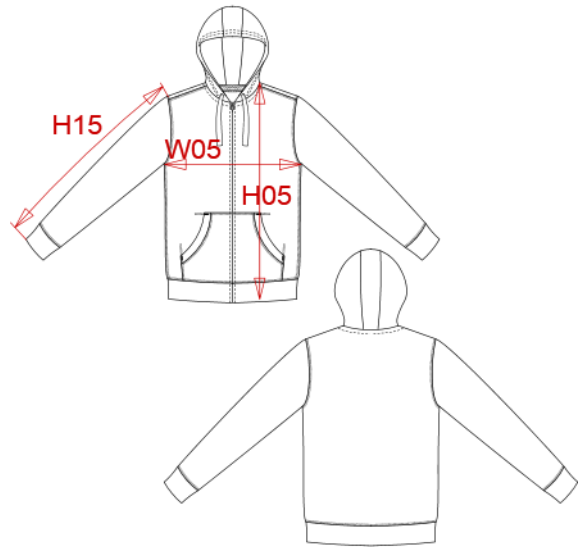

KARIBAN

REFERENCE : K454

SIZES : XS_S_M_L_XL_XXL_3XL_4XL

COMPOSITION :

Main fabric : Brushed Cotton / Polyester fleece 80/20 - 300
80%cotton / 20%polyester

Lining 1 : Cotton thermal - 215 For hood lining 100%cotton

WEIGHT :

Main fabric : 300 gsm

Lining 1 : 215 gsm

ARTICLE WEIGHT :

600 gr/pc

DESCRIPTION
Français : Sweat-shirt capuche zippé adulte
English : Full zip hooded sweatshirt
Nederlands :
Deutsch : KAPUZEN JACKE
Español : SUDADERA CON CAPUCHA Y CREMALLERA PARA ADULTO
Italiano : FELPA FULL ZIP CON CAPPuccio
Português : Casaco sweatshirt com capuz

COLORS	PANTONE SERIGRAPHIE
White	White
Black	Black
Navy	433C
Red	200C
Light royal blue	653C
Oxford grey	Based on Cool gray 7C

MEASUREMENT									
Description	XS	S	M	L	XL	XXL	3XL	4XL	
H05 (M) Hauteur totale / Total height	69	71	73	75	77	79	81	83	
W05 (M) 1/2 largeur poitrine à 1.5cm de l'emmanchure / 1/2 chest width at 1.5cm below armhole	49	52	55	58	61	64	67	70	
H15I (M) Longueur manche avec bord côte / Sleeve length with rib	64	65	66	67	68	69	70	71	

CARE LABEL

PACKING	
Box	20 pcs / box XS => L:58.1cm W:37.8cm H:42cm GW:11.50kg NW:10.25kg S => L:58.1cm W:37.8cm H:42cm GW:12.60kg NW:11.50kg M => L:58.1cm W:37.8cm H:42cm GW:13.20kg NW:12.40kg L => L:58.1cm W:37.8cm H:54cm GW:14.35kg NW:12.70kg XL => L:58.1cm W:37.8cm H:54cm GW:14.85kg NW:13.60kg XXL => L:58.1cm W:37.8cm H:54cm GW:15.75kg NW:14.60kg 3XL => L:58.1cm W:37.8cm H:54cm GW:16.70kg NW:15.30kg 4XL => L:58.1cm W:37.8cm H:54cm GW:17.50kg NW:16.60kg