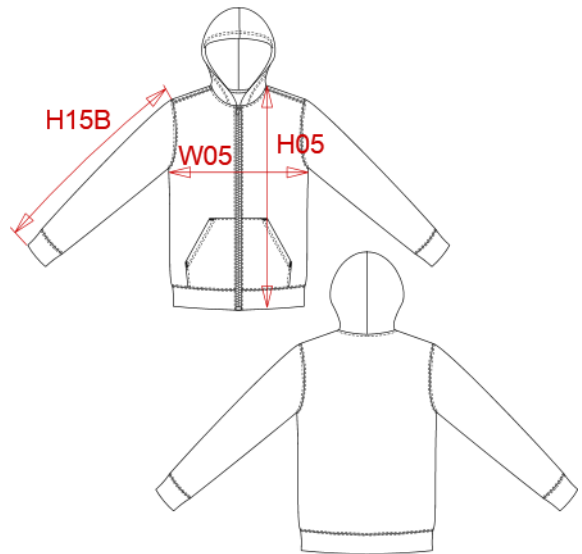

# KARIBAN

**REFERENCE :** K486

**SIZES :** 6/8\_8/10\_10/12\_12/14

**COMPOSITION :**

Main fabric : Brushed Combed Cotton / Polyester fleece 80/20 - 280 80%cotton / 20%polyester

Fabric 1 : Cotton single jersey (22/1) - 180 For hood lining, necktape. 100%cotton

**WEIGHT :**

Main fabric : 280 gsm

Fabric 1 : 180 gsm

**ARTICLE WEIGHT :**

360 gr/pc

DESCRIPTION
<b>Français :</b> Sweat-shirt zippé capuche enfant
<b>English :</b> Kids' full zip hooded sweatshirt
<b>Nederlands :</b> Kindersweater met rits en capuchon
<b>Deutsch :</b> Kinder-Hoodie mit Reißverschluss
<b>Español :</b> Sudadera con capucha y cremallera contrastada de niños
<b>Italiano :</b> Felpa bambino con cappuccio full zip
<b>Português :</b> Sweatshirt de criança com capuz e fecho

MEASUREMENT						
Description	6/8	8/10	10/12	12/14		
<b>H05</b> Hauteur totale avec BC / Total height with rib	49,50	54,50	59,50	64,50		
<b>W05</b> 1/2 largeur poitrine / 1/2 chest width	39	42	45	48		
<b>H15B</b> Longueur manche avec poignet / Sleeve length with cuff	47	51	55	59		

CARE LABEL

PACKING	
Box	20 pcs / box 6/8 => L:58.1cm W:37.8cm H:26.7cm GW:7.35kg NW:6.45kg 8/10 => L:58.1cm W:37.8cm H:26.7cm GW:8.05kg NW:6.95kg 10/12 => L:58.1cm W:37.8cm H:32cm GW:9.60kg NW:8.50kg 12/14 => L:58.1cm W:37.8cm H:42cm GW:11.20kg NW:10.10kg