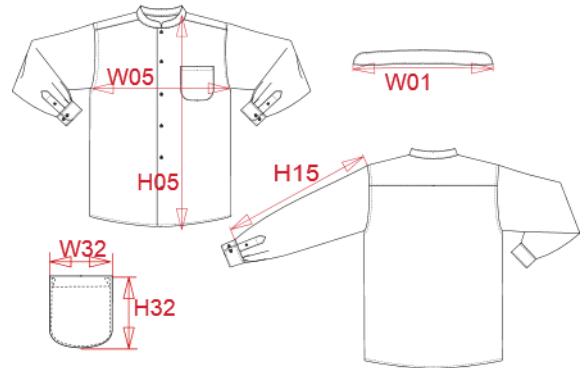

KARIBAN

REFERENCE : K515

SIZES : S_M_L_XL_XXL_3XL_4XL

COMPOSITION :

Main fabric : Polyester / Cotton poplin 65/35 - 105 For white color 65%polyester / 35%cotton

Main fabric : Polyester / Cotton poplin 65/35 - 110 For colors 65%polyester / 35%cotton

WEIGHT :

Main fabric : 105 gsm

Main fabric : 110 gsm

TECHNICAL DETAIL :

Easy Care

ARTICLE WEIGHT :

190 gr/pc

DESCRIPTION
Français : Chemise manches longues col mao
English : Men's long sleeve mandarin collar shirt
Nederlands : Heren overhemd met mao kraag en lange mouwen
Deutsch : HERREN LANGARM HEMD MIT MAO KRAGEN
Español : Camisa de manga larga cuello mao para hombre
Italiano : CAMICIA UOMO COLLO ALLA COREANA
Português : Camisa de manga comprida

COLORS	PANTONE SERIGRAPHIE
Black	Black
White	White
Wine	504C

MEASUREMENT							
Description	S	M	L	XL	XXL	3XL	4XL
W01 Longueur encolure / Neckline length	45	46,25	47,50	48,75	50	51,25	52,50
W05 1/2 largeur poitrine/1/2 chest width	52	55	58	61	64	67	70
H05 Hauteur totale dos / Back total height	76	78	80	82	84	86	88
H15 Longueur manche sans poignet / Sleeve length without cuff	59,50	60,50	61,50	62,50	63,50	64,50	65,50
H32 Hauteur poche devant / Front pocket height	14	14	14	14	15	15	15
W32 Largeur poche devant / Front pocket width	13	13	13	13	14	14	14

CARE LABEL

PACKING	
Box	12 pcs / box All sizes => L:56cm W:38cm H:14cm GW:4.60kg NW:3.20kg