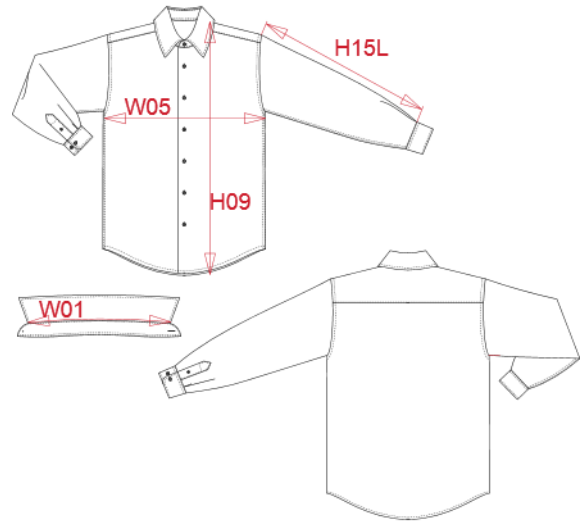

KARIBAN

REFERENCE : K522

SIZES : XS_S_M_L_XL_XXL_3XL_4XL

COMPOSITION :

Main fabric : Cotton micro twill - 120 100%cotton

WEIGHT :

Main fabric : 120 gsm

TECHNICAL DETAIL :

Non Iron / Fully taped

ARTICLE WEIGHT :

260 gr/pc

DESCRIPTION
Français : Chemise homme manches longues
English : Men's long sleeve supreme non iron shirt
Nederlands : Getailleerd heren overhemd met lange mouwen
Deutsch : Bügelfreies herren langarm hemd
Español : Camisa entallada de manga larga sin planchado
Italiano : Camicia "supreme" uomo maniche lunghe
Português : Camisa manga comprida supreme - Não precisa passar a ferro

COLORS	PANTONE SERIGRAPHIE
White	White
Black	Black
Zinc	447C
Bright sky	2708C

MEASUREMENT									
Description	XS	S	M	L	XL	XXL	3XL	4XL	
H09 (M) Hauteur totale devant / Front total height	72,50	74,50	76,50	78,50	80,50	82,50	84,50	86,50	
W05 (M) 1/2 largeur poitrine à 1.5cm de l'emmanchure / 1/2 chest width at 1.5cm below armhole	48	51	54	57	60	63	66	69	
H15L (M) Longueur manche longue / Long sleeve length	59	60	61	62	63	64	65	66	
W01 (M) Longueur encolure / Neckline length	40	41,25	42,50	43,75	45	46,25	47,50	48,75	

CARE LABEL				

PACKING	
Box	12 pcs / box S => L:56cm W:37cm H:23cm GW:4.90kg NW:3.40kg M => L:56cm W:37cm H:23cm GW:5.00kg NW:3.50kg L => L:56cm W:37cm H:23cm GW:5.10kg NW:3.60kg XL => L:56cm W:37cm H:23cm GW:5.20kg NW:3.70kg XXL => L:56cm W:37cm H:23cm GW:5.30kg NW:3.80kg 3XL => L:56cm W:37cm H:23cm GW:5.40kg NW:3.90kg 4XL => L:56cm W:37cm H:23cm GW:5.50kg NW:4.00kg