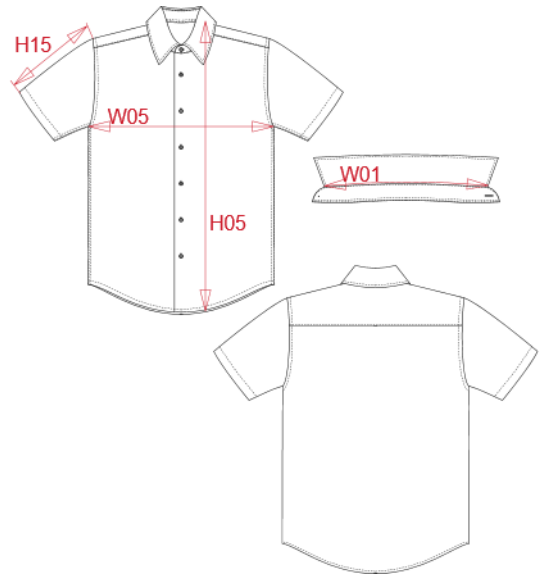

KARIBAN

REFERENCE : K523

SIZES : S_M_L_XL_XXL_3XL_4XL

COMPOSITION :

Main fabric : Cotton micro twill - 120 100%cotton

WEIGHT :

Main fabric : 120 gsm

TECHNICAL DETAIL :

Non Iron / Fully taped

ARTICLE WEIGHT :

220 gr/pc

DESCRIPTION
Français : Chemise homme manches courtes
English : Men's short sleeve supreme non iron shirt
Nederlands : Getailleerd heren overhemd met korte mouwen
Deutsch : Bügelfreies herren kurzarm hemd
Español : Camisa entallada de manga corta sin planchado
Italiano : Camicia "supreme" uomo maniche corte
Português : Camisa manga curta supreme - Não precisa passar a ferro

COLORS	PANTONE SERIGRAPHIE
White	White
Black	Black
Zinc	447C
Bright sky	2708C

MEASUREMENT							
Description	S	M	L	XL	XXL	3XL	4XL
W01 Longueur encolure / Neckline lenght	41,25	42,50	43,75	45	46,25	47,50	48,75
H05 Hauteur totale dos / Back total height	76	78	80	82	84	86	88
W05 1/2 largeur poitrine / 1/2 chest width	51	54	57	60	63	66	69
H15 Longueur manche / Sleeve length	24,50	25,25	26	26,75	27,50	28,25	29

CARE LABEL

PACKING	
Box	12 pcs / box S => L:56cm W:37cm H:23cm GW:4.10kg NW:2.60kg M => L:56cm W:37cm H:23cm GW:4.20kg NW:2.70kg L => L:56cm W:37cm H:23cm GW:4.30kg NW:2.80kg XL => L:56cm W:37cm H:23cm GW:4.40kg NW:2.90kg XXL => L:56cm W:37cm H:23cm GW:4.50kg NW:3.00kg 3XL => L:56cm W:37cm H:23cm GW:4.60kg NW:3.10kg 4XL => L:56cm W:37cm H:23cm GW:4.70kg NW:3.20kg