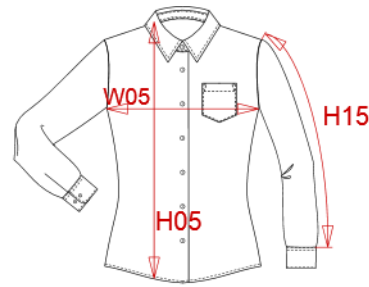

KARIBAN

REFERENCE : K549

SIZES : XS_S_M_L_XL_XXL_3XL_4XL

COMPOSITION :

Main fabric : Polyester / Cotton poplin 65/35 - 105 For white
colour 65%polyester / 35%cotton

Main fabric : Polyester / Cotton poplin 65/35 - 110 For colours
65%polyester / 35%cotton

WEIGHT :

Main fabric : 105 gsm

Main fabric : 110 gsm

TECHNICAL DETAIL :

Easy Care

ARTICLE WEIGHT :

270 gr/pc

DESCRIPTION	
Français : Chemise femme manches longues	
English : Ladies long sleeve easy care polycotton poplin shirt	
Nederlands : Dames blouse met lange mouwen	
Deutsch : Pflegeleichte polycotton damen kurzarm bluse	
Español : Camisa de manga larga para mujer	
Italiano : Camicia donna maniche lunghe policotone popeline	
Português : Camisa de senhora de manga comprida tratamento fácil	

MEASUREMENT									
Description	XS	S	M	L	XL	XXL	3XL	4XL	
W05 1/2 largeur poitrine/1/2 chest width	44	47	50	53	56	59	62	65	
H28 Hauteur totale dvt / Front total height	62,80	64,80	66,80	68,80	70,80	72,80	74,80	76,80	
H15 Longueur manche sans poignet / Sleeve length without cuff	54	55	56	57	58	59	60	61	
H32 Hauteur poche devant / Front pocket height	12	12	12	13	13	13	14	14	
W32 Largeur poche devant / Front pocket width	10	10	10	11	11	11	12	12	

CARE LABEL				

PACKING	
Box	12 pcs / box XS => L:52cm W:34cm H:20cm GW:3.50kg NW:2.00kg S => L:52cm W:34cm H:20cm GW:3.60kg NW:2.20kg M => L:52cm W:34cm H:20cm GW:3.80kg NW:2.40kg L => L:52cm W:34cm H:20cm GW:3.90kg NW:2.50kg XL => L:52cm W:34cm H:20cm GW:4.00kg NW:2.60kg XXL => L:52cm W:34cm H:20cm GW:4.10kg NW:2.70kg 3XL => L:52cm W:34cm H:20cm GW:4.20kg NW:2.80kg 4XL => L:52cm W:34cm H:20cm GW:4.40kg NW:3.00kg