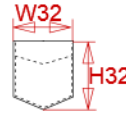

KARIBAN

REFERENCE : K549

SIZES : XS_S_M_L_XL_XXL_3XL_4XL

COMPOSITION :

Main fabric : Polyester / Cotton poplin 65/35 - 105 For white
colour 65%polyester / 35%cotton

Main fabric : Polyester / Cotton poplin 65/35 - 110 For colours
65%polyester / 35%cotton

WEIGHT :

Main fabric : 105 gsm

Main fabric : 110 gsm

TECHNICAL DETAIL :

Easy Care

ARTICLE WEIGHT :

270 gr/pc

DESCRIPTION	
Français : Chemise femme manches longues	
English : Ladies long sleeve easy care polycotton poplin shirt	
Nederlands : Dames blouse met lange mouwen	
Deutsch : Pflegeleichte polycotton damen kurzarm bluse	
Español : Camisa de manga larga para mujer	
Italiano : Camicia donna maniche lunghe policotone popeline	
Português : Camisa de senhora de manga comprida tratamento fácil	

MEASUREMENT									
Description	XS	S	M	L	XL	XXL	3XL	4XL	
W05 1/2 largeur poitrine/1/2 chest width	44	47	50	53	56	59	62	65	
H28 Hauteur totale dvt / Front total height	62,80	64,80	66,80	68,80	70,80	72,80	74,80	76,80	
H15 Longueur manche sans poignet / Sleeve length without cuff	54	55	56	57	58	59	60	61	
H32 Hauteur poche devant / Front pocket height	12	12	12	13	13	13	14	14	
W32 Largeur poche devant / Front pocket width	10	10	10	11	11	11	12	12	

CARE LABEL				

PACKING	
Box	12 pcs / box XS => L:52cm W:34cm H:20cm GW:3.50kg NW:2.00kg S => L:52cm W:34cm H:20cm GW:3.60kg NW:2.20kg M => L:52cm W:34cm H:20cm GW:3.80kg NW:2.40kg L => L:52cm W:34cm H:20cm GW:3.90kg NW:2.50kg XL => L:52cm W:34cm H:20cm GW:4.00kg NW:2.60kg XXL => L:52cm W:34cm H:20cm GW:4.10kg NW:2.70kg 3XL => L:52cm W:34cm H:20cm GW:4.20kg NW:2.80kg 4XL => L:52cm W:34cm H:20cm GW:4.40kg NW:3.00kg

COLORS	PANTONE SERIGRAPHIE
White	White
Black	Black
Navy	433C
Classic red	1945C
Bright sky	2708C
Zinc	447C
Brown	440C
Wine	504C
Burnt lime	583C
Orange	1585C
Silver	2331C
Bright turquoise	638C
Purple	7447C
Forest green	5605C
Light royal blue	653C
Fuchsia	7425C
Kelly green	7727C
Yellow	1235C
Urban grey	Cool gray 10C
Angora	482C
Light khaki	7764C
Cobalt blue	7668C
Marl storm grey	Based on 424C