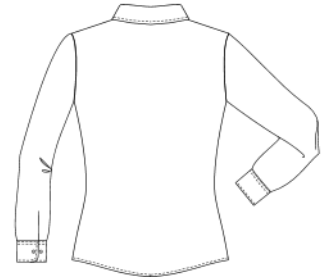

KARIBAN

REFERENCE : K549

SIZES : XS_S_M_L_XL_XXL_3XL_4XL

COMPOSITION :

Main fabric : Polyester / Cotton poplin 65/35 - 105 For white
colour 65%polyester / 35%cotton

Main fabric : Polyester / Cotton poplin 65/35 - 110 For colours
65%polyester / 35%cotton

WEIGHT :

Main fabric : 105 gsm

Main fabric : 110 gsm

TECHNICAL DETAIL :

Easy Care

ARTICLE WEIGHT :

270 gr/pc

DESCRIPTION	
Français : Chemise femme manches longues	
English : Ladies long sleeve easy care polycotton poplin shirt	
Nederlands : Dames blouse met lange mouwen	
Deutsch : Pflegeleichte polycotton damen kurzarm bluse	
Español : Camisa de manga larga para mujer	
Italiano : Camicia donna maniche lunghe policotone popeline	
Português : Camisa de senhora de manga comprida tratamento fácil	

MEASUREMENT									
Description	XS	S	M	L	XL	XXL	3XL	4XL	
W05 1/2 largeur poitrine/1/2 chest width	44	47	50	53	56	59	62	65	
H28 Hauteur totale dvt / Front total height	62,80	64,80	66,80	68,80	70,80	72,80	74,80	76,80	
H15 Longueur manche sans poignet / Sleeve length without cuff	54	55	56	57	58	59	60	61	
H32 Hauteur poche devant / Front pocket height	12	12	12	13	13	13	14	14	
W32 Largeur poche devant / Front pocket width	10	10	10	11	11	11	12	12	