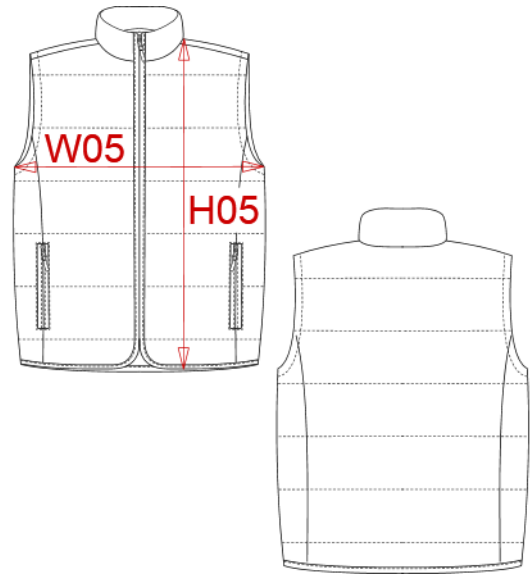

WEIGHT :

Main fabric : 65 gsm

Wad 1 : 190 gsm

Lining 2 : 60 gsm

ARTICLE WEIGHT :

460 gr/pc

DESCRIPTION	
Français :	Bodywarmer matelassé
English :	Quilted bodywarmer
Nederlands :	Gewatteerde bodywarmer
Deutsch :	Wattierter Bodywarmer
Español :	Chaleco acolchado
Italiano :	Gilet trapuntato
Português :	Colete acolchoado

COLORS	PANTONE SERIGRAPHIE
White	White
Black	Black
Navy	433C
Red	200C
Dark grey	447C
Light royal blue	653C
Orange	1585C
Kelly green	7727C

MEASUREMENT									
Description	XS	S	M	L	XL	XXL	3XL	4XL	
H05 Hauteur totale / Total height	70,25	72,25	74,25	76,25	78,25	80,25	83	85	
W05 1/2 largeur poitrine / 1/2 chest width	53	56	59	62	65	68	72	75	

CARE LABEL				

PACKING	
Box	10 pcs / box XS-L => L:60cm W:40cm H:31cm GW:6.00kg NW:4.30kg XL-4XL => L:60cm W:40cm H:40cm GW:7.10kg NW:5.20kg