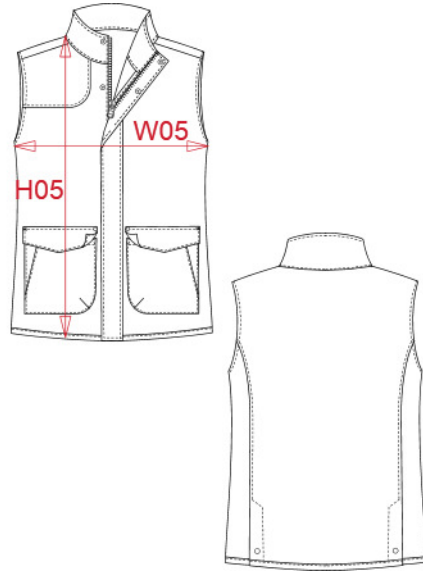

# KARIBAN

**REFERENCE :** K6125

**SIZES :** XS\_S\_M\_L\_XL\_XXL

**COMPOSITION :**

Main fabric : Polyester pongee 240T - 80 100%polyester

Padding : Polyester polyfil - 150 For padding 100%polyester

Fabric 1 : Cotton corduroy - 285 For inner collar, front shoulder yoke, under flap pocket and bottom binding finishing 100% cotton

Lining 2 : Polyester taffeta 210T - 60 For lining, pocket sack and inner seam binding 100%polyester

**WEIGHT :**

Main fabric : 80 gsm

Padding : 150 gsm

Fabric 1 : 285 gsm

Lining 2 : 60 gsm

**TECHNICAL DETAIL :**

WR: 600mm

**ARTICLE WEIGHT :**

407 gr/pc

DESCRIPTION
<b>Français :</b> Bodywarmer matelassé femme
<b>English :</b> Ladies' quilted bodywarmer
<b>Nederlands :</b> Gewatteerde damesbodywarmer
<b>Deutsch :</b> Damen Steppweste
<b>Español :</b> Chaleco acolchado rombos de mujer
<b>Italiano :</b> Gilet trapuntato donna
<b>Português :</b> Colete acolchoado de senhora

COLORS	PANTONE SERIGRAPHIE
Black / Black	Black / Black
Navy / Black	433C / Black
Mossy green / Black	7771C / Black

MEASUREMENT							
Description	XS	S	M	L	XL	XXL	
<b>H05 (L)</b> Hauteur totale / Total height	62	64	66	68	70	72	
<b>W05 (L)</b> 1/2 largeur poitrine / 1/2 chest width	45	48	51	54	57	60	