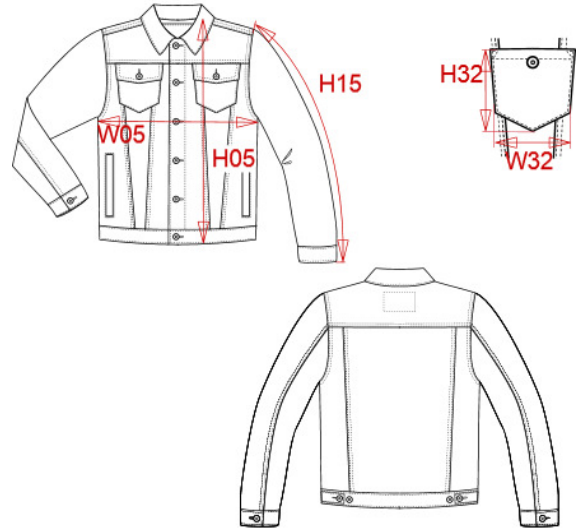

KARIBAN

REFERENCE : K6136

SIZES : S_M_L_XL_XXL_3XL

COMPOSITION :

Main fabric : Rinse Cotton / Elastane denim 99/1 - 11.50 OZ
99%cotton / 1%elastane

WEIGHT :

Main fabric : 390 gsm

TECHNICAL DETAIL :

Rinse

ARTICLE WEIGHT :

782 gr/pc

| DESCRIPTION |
|--|
| Français : Blouson denim non doublé homme |
| English : Men's unlined denim jacket |
| Nederlands : Ongevoerde herenjas van denim |
| Deutsch : Ungefütterte, kurze Herren-Jeansjacke |
| Español : Cazadora vaquera sin forro de hombre |
| Italiano : Giacca denim non foderata uomo |
| Português : Blusão de ganga de homem sem forro |

| COLORS | PANTONE SERIGRAPHIE |
|------------|------------------------|
| Blue rinse | - |

| MEASUREMENT | | | | | | |
|--|-------|-------|-------|-------|-------|-------|
| Description | S | M | L | XL | XXL | 3XL |
| H05 (M) Hauteur totale / Total height | 62,50 | 64,50 | 66,50 | 68,50 | 70,50 | 72,50 |
| W05 (M) 1/2 largeur poitrine à 1.5cm de l'emmanchure / 1/2 chest width at 1.5cm below armhole | 51,50 | 54,50 | 57,50 | 60,50 | 63,50 | 66,50 |
| H15L (M) Longueur manche longue / Long sleeve length | 66 | 67 | 68 | 69 | 70 | 71 |
| H32 (M) Hauteur poche devant / Front pocket height | 11 | 11,50 | 12 | 12,50 | 13 | 13,50 |
| W32 (M) Largeur poche devant / Front pocket width | 10,50 | 11 | 11,50 | 12 | 12,50 | 13 |

| CARE LABEL |
|------------|
| |

| PACKING | |
|---------|--|
| Box | 10 pcs / box S => L:58cm W:38cm H:16cm GW:8.66 kg NW:7.66kg M => L:58cm W:38cm H:16cm GW:9.00 kg NW:8.00kg L => L:58cm W:38cm H:18cm GW:9.53kg NW:8.53kg XL => L:58cm W:38cm H:18cm GW: 10.00kg NW:9.00kg XXL => L:58cm W:38cm H:20cm GW:10.54kg NW:9.52kg 3XL => L:58cm W:38cm H:20cm GW:11.5kg NW:10.3kg |