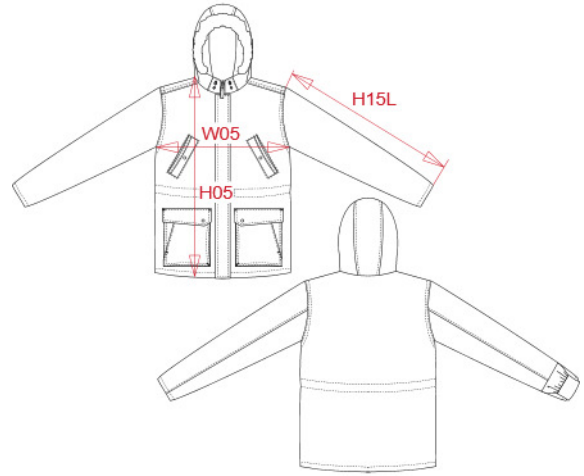

**WEIGHT :**

Main fabric : 220 gsm

Lining 1 : 120 gsm

Lining 2 : 60 gsm

Padding : 260 gsm

Padding 2 : 140 gsm

**ARTICLE WEIGHT :**

1657 gr/pc

COLORS	PANTONE SERIGRAPHIE
Navy	433C
Black	Black

MEASUREMENT							
Description	S	M	L	XL	XXL	3XL	4XL
<b>H05 (M)</b> Hauteur totale / Total height	81	83	85	87	89	91	93
<b>W05 (M)</b> 1/2 largeur poitrine / 1/2 chest width	57	60	63	66	69	72	75
<b>H15L (M)</b> Longueur manche longue / Long sleeve length	66	67,50	69	70,50	72	73,50	75