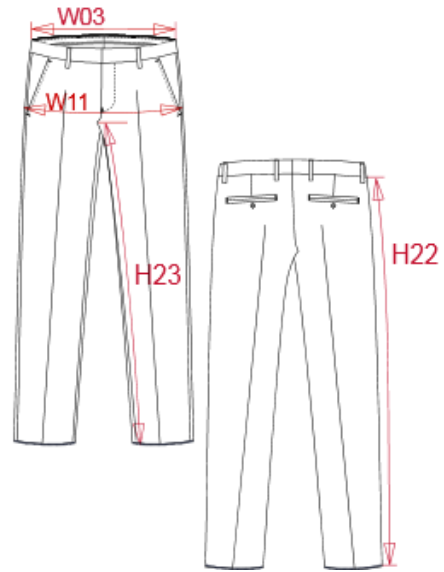

KARIBAN

REFERENCE : K730

SIZES : 38_40_42_44_46_48_50_52_54_56_58

COMPOSITION :

Main fabric : Polyester / Viscose / Elastane woven 64/34/2 - 220 64%polyester / 34%viscose / 2%elastane

Lining : Striped Polyester / Cotton lining 50/50 - 85 For inner waistband, all pocket sacks, seat crotch and inner under fly 50%polyester / 50%cotton

Lining : Polyester plain lining - 40 For inside front legs 100% polyester

Lining : Polyester taffeta - 53 Contrasted piping on inner waistband 100%polyester

WEIGHT :

Main fabric : 220 gsm

Lining : 85 gsm

Lining : 40gsm

Lining : 53 gsm

ARTICLE WEIGHT :

386 gr/pc

DESCRIPTION	
Français :	Pantalón homme
English :	Men's trousers
Nederlands :	Herenbroek
Deutsch :	Herrenhose
Español :	Pantalón de hombre
Italiano :	Pantaloni uomo
Português :	Calças de homem

COLORS	PANTONE SERIGRAFIE
Black	Black
Navy	296C
Anthracite heather	-

MEASUREMENT												
Description	36	38	40	42	44	46	48	50	52	54	56	58
W03 (M)* 1/2 largeur taille / 1/2 waist width	38,50	40,50	42,50	44,50	46,50	49	51,50	54	56,50	59	61,50	64
W11 (M)* 1/2 bassin / 1/2 hip width	47	49	51	53	55	57	59	61	63	65	67	69
H22 (M)* Longueur côté ceinture comprise / Side length waistband included	111,5 0	112	112,50	113	113,5 0	114	114,5 0	115	115,5 0	116	116,5 0	117
H23 (M)* Longueur entrejambe sans ourlet/ Inside leg length without hem	89	89	89	89	89	89	89	89	89	89	89	89