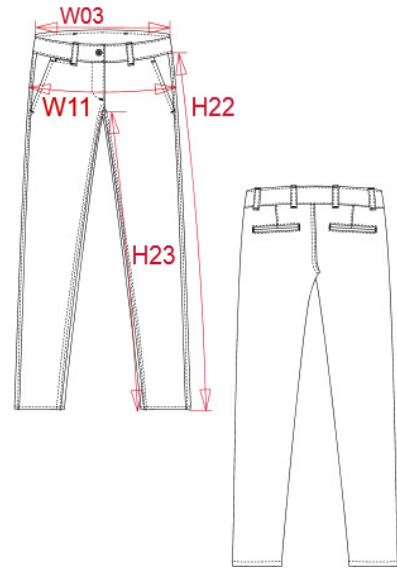

# KARIBAN

**REFERENCE :** K741

**SIZES :** 34\_36\_38\_40\_42\_44\_46\_48

**COMPOSITION :**

Main fabric : Cotton / Elastane twill 98/2 - 245 IGL-2300

fabric dye: Solid dye 98%cotton / 2%elastane

**WEIGHT :**

Main fabric : 245 gsm

**TECHNICAL DETAIL :**

Peach finished

**ARTICLE WEIGHT :**

363 gr/pc

DESCRIPTION	COLORS	PANTONE SERIGRAPHIE
<b>Français :</b> Pantalon chino femme	Black	Black
<b>English :</b> Ladies' chino trousers	Dark navy	426C
<b>Nederlands :</b> Dameschinobroek	Beige	7536C
<b>Deutsch :</b> Chino-Damenhose	White	White
<b>Español :</b> Pantalón Chino de mujer	Light khaki	7764C
<b>Italiano :</b> Pantaloni Chino donna	Camel	874C
<b>Português :</b> Calças chino de senhora	Fine grey	877C

MEASUREMENT										
Description	34	36	38	40	42	44	46	48		
<b>W03 (L)*</b> 1/2 largeur haut de taille / 1/2 top of waist width	35,40	37	39	41	43	45	47	49		
<b>W11 (L)*</b> 1/2 bassin / 1/2 hip width	45	47	49	51	53	55	57	59		
<b>H22 (L)*</b> Longueur côté / Side length	99,50	100	100,50	101,50	102	103	103,50	104,50		
<b>H23 (L)*</b> Longueur entrejambe / Inside leg length	83	83	83	83,50	83,50	84	84	84,50		

CARE LABEL				

PACKING	
Box	20pcs / box
	34 => L: 58cm W: 38 cm H:18 cm GW: 9.10kg NW: 7.65 kg
	36 => L: 58cm W: 38 cm H:18 cm GW:9.30 kg NW: 7.85 kg
	38 => L: 58cm W: 38 cm H:18 cm GW: 9.50kg NW: 8.05 kg
	40 => L: 58cm W: 38 cm H:18 cm GW: 9.90kg NW: 8.45 kg
	42 => L:60 cm W: 40 cm H:20 cm GW: 10.30kg NW: 8.85 kg
	44 => L:60 cm W: 40 cm H:20 cm GW: 10.70kg NW: 9.25 kg
	46 => L:60 cm W: 40 cm H:20 cm GW:10.95 kg NW: 9.50 kg
	48 => L:60 cm W: 40 cm H: 20cm GW: 11.25kg NW: 9.80 kg