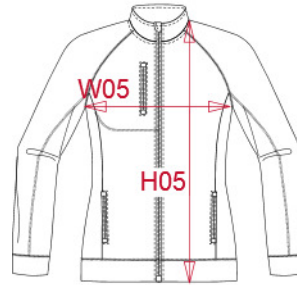

KARIBAN

REFERENCE : K9107

SIZES : XS_S_M_L_XL_XXL

COMPOSITION :

Main fabric : Inside brushed polyester jersey - 345 100% polyester

WEIGHT :

Main fabric : 345 gsm

ARTICLE WEIGHT :

545 gr/pc

DESCRIPTION
Français : Veste zippée chinée femme
English : Ladies' full zip heather jacket
Nederlands : Ladies' full zip heather jacket
Deutsch : Damen-Westen mit Reißverschluss, aus Chiné
Español : Chaqueta jaspeada con cremallera de mujer
Italiano : Giacca screziata donna con zip
Português : Casaco de senhora em malha mesclada

COLORS	PANTONE SERIGRAPHIE
Navy melange	Based on 432C
Dark grey melange	Based on 447C

MEASUREMENT						
Description	XS	S	M	L	XL	XXL
H05 (L) Hauteur totale / Total height	61,50	63,50	65,50	67,50	69,50	71,50
W05 (L) 1/2 largeur poitrine / 1/2 chest width	44	47	50	53	56	59
H15D Longueur manche raglan avec poignet / Raglan sleeve length with cuff	71	72,50	74	75,50	77	78,50

CARE LABEL

PACKING	
Box	10 pcs / box XS => L:52cm W:36cm H:32cm GW:5.5kg NW:4.5kg S => L:52cm W:36cm H:32cm GW:6kg NW:5kg M => L:52cm W:36cm H:32cm GW:6.5kg NW:5.5kg L => L:56cm W:38cm H:32cm GW:7kg NW:6kg XL => L:56cm W:38cm H:32cm GW:7.5kg NW:6.5kg XXL => L:56cm W:38cm H:32cm GW:8kg NW:7kg