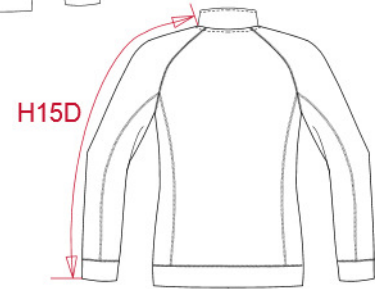

KARIBAN

REFERENCE : K9107

SIZES : XS_S_M_L_XL_XXL

COMPOSITION :

Main fabric : Inside brushed polyester jersey - 345 100% polyester

WEIGHT :

Main fabric : 345 gsm

ARTICLE WEIGHT :

545 gr/pc

DESCRIPTION
Français : Veste zippée chinée femme
English : Ladies' full zip heather jacket
Nederlands : Ladies' full zip heather jacket
Deutsch : Damen-Westen mit Reißverschluss, aus Chiné
Español : Chaqueta jaspeada con cremallera de mujer
Italiano : Giacca screziata donna con zip
Português : Casaco de senhora em malha mesclada

COLORS	PANTONE SERIGRAPHIE
Navy melange	Based on 432C
Dark grey melange	Based on 447C

MEASUREMENT						
Description	XS	S	M	L	XL	XXL
H05 (L) Hauteur totale / Total height	61,50	63,50	65,50	67,50	69,50	71,50
W05 (L) 1/2 largeur poitrine / 1/2 chest width	44	47	50	53	56	59
H15D Longueur manche raglan avec poignet / Raglan sleeve length with cuff	71	72,50	74	75,50	77	78,50

CARE LABEL

PACKING	
Box	10 pcs / box XS => L:52cm W:36cm H:32cm GW:5.5kg NW:4.5kg S => L:52cm W:36cm H:32cm GW:6kg NW:5kg M => L:52cm W:36cm H:32cm GW:6.5kg NW:5.5kg L => L:56cm W:38cm H:32cm GW:7kg NW:6kg XL => L:56cm W:38cm H:32cm GW:7.5kg NW:6.5kg XXL => L:56cm W:38cm H:32cm GW:8kg NW:7kg