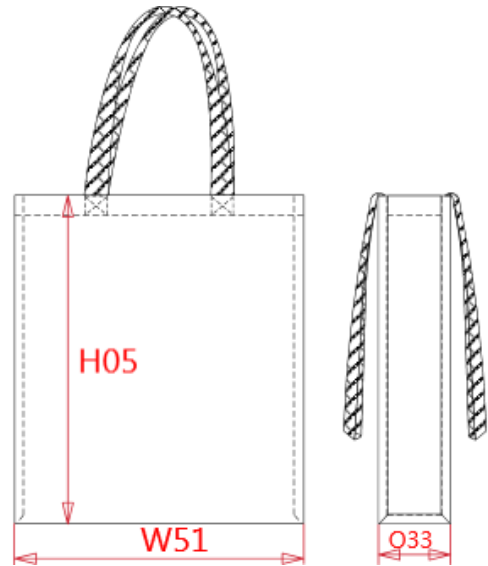

REFERENCE : KI0251

SIZES : U

COMPOSITION :

Main fabric : Cotton canvas - 310 Certified Oeko-Tex 100% cotton

ARTICLE WEIGHT :

200 gr/pc

DESCRIPTION	
Français :	Sac cabas avec soufflet
English :	Tote bag with gusset
Nederlands :	Shopper met plooi
Deutsch :	Shoppingtasche mit Seitenfalte
Español :	Bolsa con fuelle
Italiano :	Borsa shopping con soffietto
Português :	Saco de compras com divisória

COLORS	PANTONE SERIGRAPHIE
Black	Black
Natural	7534C
White	White

MEASUREMENT							
Description	U						
H05 Hauteur totale / Total height	39						
W51 Total width	35						
L07 Light of shoulder belt	33						

PACKING	
Box	50 pcs / box U => L:38cm W:42cm H:45cm GW:12.37kg NW:11kg