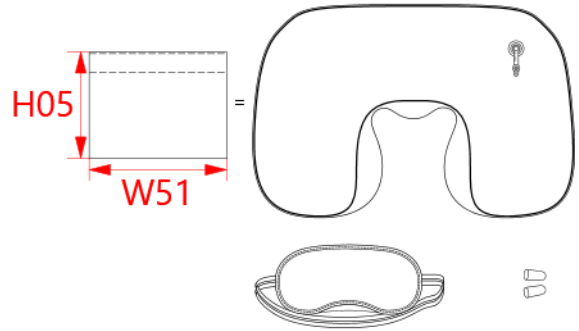

REFERENCE : KI0336

SIZES : U

COMPOSITION :

Main fabric : Polyester 210D PU backing - 75 For travel set sac.
100%polyester

Main fabric : Polyester 190T On eyesshade. 100% Polyester

Main material : Flocking PVC For inflatable travel pillow. PVC

Main material : PU foaming slow rebound sponge For travel ear
plugs. MDI

ARTICLE WEIGHT :

60 gr/pc

DESCRIPTION	
Français :	Set de voyage
English :	Comfy travel set
Nederlands :	Reissetje
Deutsch :	Besquemer Reise-Set
Español :	Set de viaje
Italiano :	Set da viaggio
Português :	Kit de viagem

COLORS	PANTONE SERIGRAPHIE
Black	Black

MEASUREMENT	
Description	U
H05 Hauteur totale / Total height	13,50
W51 Total width	17,50

PACKING	
Box	200 pcs / box U => L:44cm W:36cm H:52cm GW:14Kg NW:13,2Kg