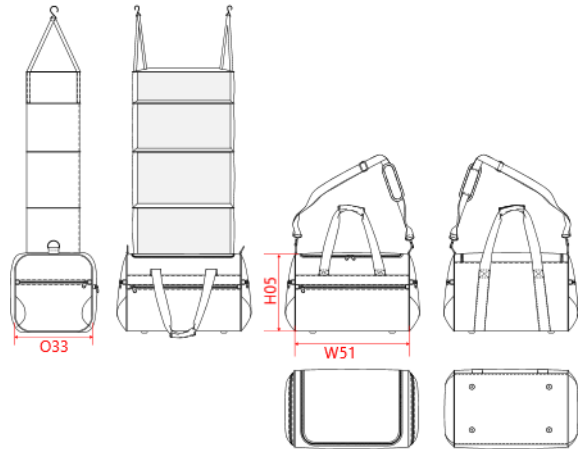

REFERENCE : KI0929

SIZES : U

COMPOSITION :

Main fabric : Polyester oxford 600D PVC backing · 350 100% polyester

Material 2 : PVC quality On bottom part of shoulder pad. 100% polyvinyl chloride

Lining : Polyester 210D PU backing - 75 As inside lining. 100% polyester

TECHNICAL DETAIL :

PVC backing

ARTICLE WEIGHT :

1450 gr/pc

DESCRIPTION		COLORS	PANTONE SERIGRAPHIE
Français : Sac de voyage avec penderie intégrée English : Travel bag with built-in shelves Nederlands : Reistas met ingebouwde hangkast Deutsch : Reistasche mit integrierten Fächern Español : Bolsa de viaje con guardaropa integrado Italiano : Borsa da viaggio con guardaroba integrato Português : Saco de viagem com arrumação integrada		Black	Black

MEASUREMENT							
Description	U						
H05 Hauteur totale / Total height	31						
W51 Total width	45,50						
O33 Deep of bottom part	30,50						

PACKING	
Box	10 pcs / box Size => L:51cm W:36cm H:40 GW:16,2Kg NW:15,2Kg