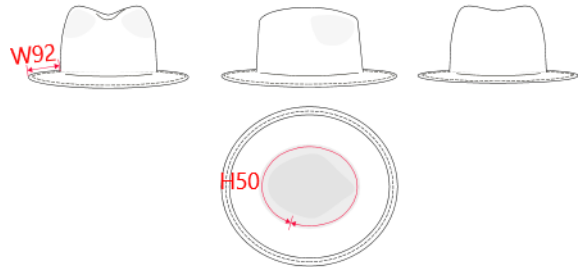

REFERENCE : KP066

SIZES : 55cm_57cm_59cm

COMPOSITION :

Main material : Vegetal fiber 100% Palm leaf 100% Vegetal fiber

ARTICLE WEIGHT :

41gr/pc

DESCRIPTION	
Français :	Panama - Chapeau Panama
English :	Panama - Hat
Nederlands :	Panama - Hoed
Deutsch :	Panama Hut
Español :	Panama - Sombrero
Italiano :	Panama - Cappello
Português :	Panama

COLORS	PANTONE SERIGRAPHIE
Natural	7534C

MEASUREMENT						
Description	55cm	57cm	59cm			
H50 Tour de tête / Head measurement	55	57	59			
W92 Width of the brim	6	6	6			

CARE LABEL				

PACKING	
Box	50 pcs / box 57cm => L:37cm W:34cm H:48cm GW:3.00kg NW:2.00kg 59cm => L:37cm W:34cm H:48cm GW:3.00kg NW:2.00kg