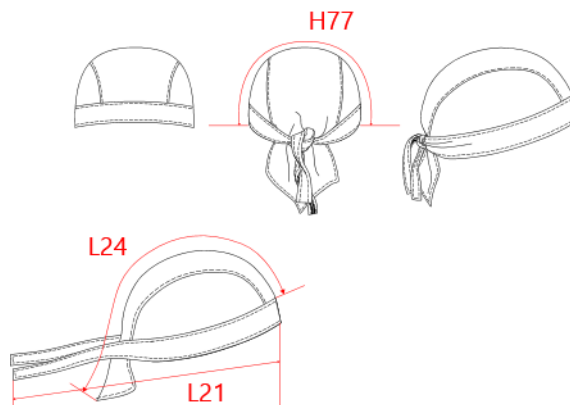

**REFERENCE :** KP150

**SIZES :** U

**COMPOSITION :**

Main fabric : Polyester woven - 100 100%polyester

**ARTICLE WEIGHT :**

15 gr/pc

DESCRIPTION
<b>Français :</b> Chapeau bandana
<b>English :</b> Bandana hat
<b>Nederlands :</b> Bandanapet
<b>Deutsch :</b> Bandana-hut
<b>Español :</b> Sombrero bandana
<b>Italiano :</b> Cappellino bandana
<b>Português :</b> Chapéu bandana

COLORS	PANTONE SERIGRAPHIE
Black	Black
Light grey	401C
Red	200C
Royal blue	287C
White	White

MEASUREMENT						
Description	U					
<b>H77</b> Longueur casquette côté à côté / Cap length from side to side	33					
<b>L24</b> Length of center panel	39					
<b>L21</b> Total length	49					

CARE LABEL				

PACKING	
Box	100 pcs / box Size => L:50cm W:32cm H:27cm GW:3Kg NW:1Kg