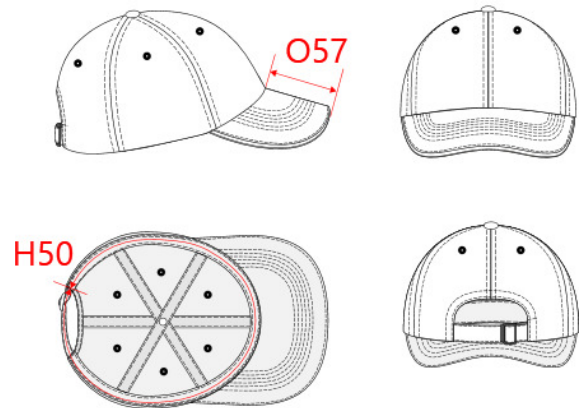

REFERENCE : KP153

SIZES : U

COMPOSITION :

Main fabric : Cotton twill - 180 100%cotton

Main fabric : Cotton twill - 180 For contrast color sandwich in the peak. 100%cotton

ARTICLE WEIGHT :

50 gr/pc

DESCRIPTION	
Français : Casquette avec sandwich contrasté - 6 panneaux	
English : Sandwich peak cap - 6 panels	
Nederlands : Pet met 6 panelen en contrasterende bias	
Deutsch : 6 panel kinderkappe mit kontrast sandwichschirm	
Español : Gorra con sándwich contrastado 6 paneles	
Italiano : Cappellino con visiera sandwich a contrasto - 6 pannelli	
Português : Boné com sandwhich em contraste - 6 painéis	

MEASUREMENT	
Description	U
H50 Tour de tête / Head measurement	58
O57 Deep of the peak on baseball cap	7,20

CARE LABEL				

PACKING	
Box	100 pcs / box Size => L:51cm W:45cm H:36cm GW:7,5Kg NW:5,5Kg