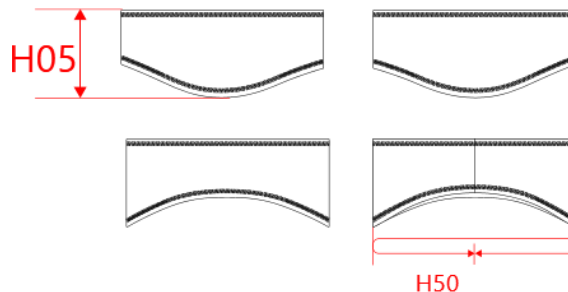

REFERENCE : KP874

SIZES : 51cm_55cm

COMPOSITION :

Main fabric : Polyester polarfleece - 200 Double layer 100% polyester

ARTICLE WEIGHT :

22 gr/pc

DESCRIPTION
Français : Bandeau polaire
English : Fleece headband
Nederlands : Polar hoofdband
Deutsch : Fleece Ohrenwärmer
Español : Cinta polar
Italiano : Passata in pile
Português : Banda polar

COLORS	PANTONE SERIGRAPHIE
Black	Black
Navy	433C
Dark grey	432C

MEASUREMENT						
Description	51cm	55cm				
H50 Tour de tête / Head measurement	51	55				
H05 Total height at the level ear	11	21				

CARE LABEL

PACKING	
Box	300 pcs / box U => L:60cm W:40cm H:38cm GW:8.00kg NW:7.00kg