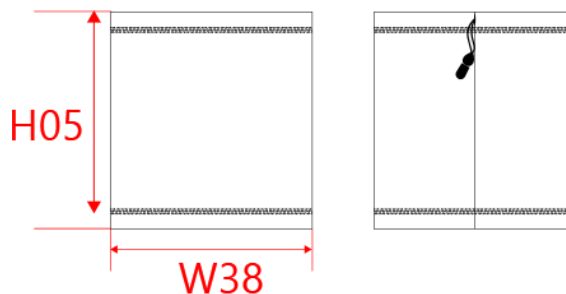

REFERENCE : KP875

SIZES : U

COMPOSITION :

Main fabric : Polyester polarfleece - 200 100%polyester

ARTICLE WEIGHT :

46gr/pc

DESCRIPTION	
<b>Français</b> :	Tour de cou en polaire
<b>English</b> :	Fleece neck warmer
<b>Nederlands</b> :	Fleece buff
<b>Deutsch</b> :	Fleece-schal Halstuch
<b>Español</b> :	Cuello polar
<b>Italiano</b> :	Girocollo in pile
<b>Português</b> :	Banda polar para pescoço

COLORS	PANTONE SERIGRAPHIE
Black	Black
Navy	433C
Dark grey	432C
Natural	7534C

MEASUREMENT	
Description	U
<b>H05</b> Hauteur totale / Total height	26
<b>W38</b> 1/2 width band	29

CARE LABEL				

PACKING	
Box	150 pcs / box U => L:60cm W:40cm H:27cm GW:8.00kg NW:7.00kg