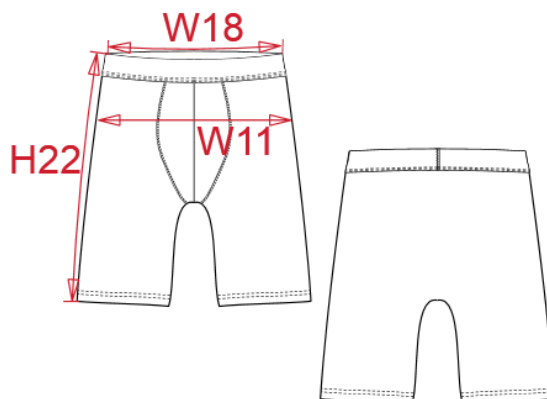

PROACT.®

REFERENCE : PA08

SIZES : 6/8_8/10_10/12_12/14

COMPOSITION :

Main fabric : Peached and Brushed Polyester / Elastane single jersey 88/12 - 200 88%polyester / 12%elastane

WEIGHT :

Main fabric : 200 gsm

TECHNICAL DETAIL :

Quick dry fabric

ARTICLE WEIGHT :

45 gr/pc

DESCRIPTION	
Français : SOUS-SHORT LONG SPORT ENFANT	
English : Kid's long base layer shorts	
Nederlands : Kinder thermo shorts	
Deutsch : LANGER SCHNELLTROCKNENDER KINDER UNTERSHORT	
Español : Boxer largo deportivo para niño	
Italiano : PANTALONCINO UNDERWEAR BAMBINO	
Português : Calção de criança justos e compridos	

COLORS	PANTONE SERIGRAPHIE
White	White
Sporty royal blue	647C
Sporty red	1805C
Black	Black
Sky blue	283C
Green	7740C
Sporty navy	7546C
Sporty yellow	7408C

MEASUREMENT						
Description	6/8	8/10	10/12	12/14		
W18 1/2 largeur taille élastique/ 1/2 elasticated waist width	28	30	32	34		
W11 1/2 bassin / 1/2 hip width	30,80	33	35,40	37,80		
H22 Longueur côté ceinture comprise / Side length waistband included	29,50	31	32,50	34		

CARE LABEL				

PACKING	
Box	25 pcs / box All sizes => L:38cm W:20cm H:17cm GW:2.50kg NW:2.00kg