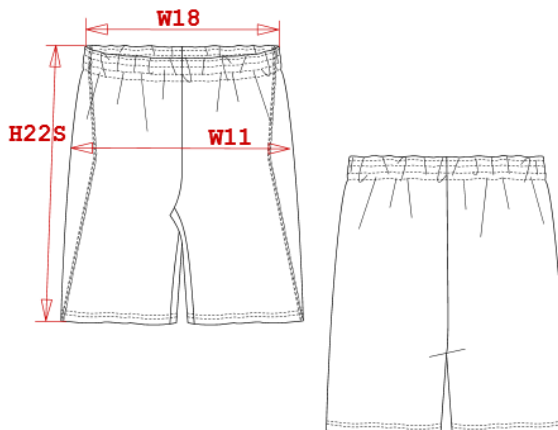

PROACT.®

REFERENCE : PA101

SIZES : XS_S_M_L_XL_XXL_3XL

COMPOSITION :

Main fabric : Polyester interlock - 140 100%polyester

WEIGHT :

Main fabric : 140 gsm

ARTICLE WEIGHT :

132gr/pc

DESCRIPTION
Français : Short de sport
English : Sports shorts
Nederlands : Sportshort
Deutsch : Sport Short
Español : Short de deporte
Italiano : Pantaloncino da sport
Português : Calção de desporto

COLORS	PANTONE SERIGRAPHIE
Sporty red	1805C
Sporty royal blue	647C
Sporty yellow	7408C
Green	7740C
White	White
Black	Black
Sporty navy	7546C
Sky blue	283C

MEASUREMENT							
Description	XS	S	M	L	XL	XXL	3XL
W18E (M) 1/2 taille élastiquée/ 1/2 elasticated waistband	33	35	37	39	42	45	48
W11 (M) 1/2 bassin / 1/2 hip width	46	49	52	55	58	61	64
H22S (M) Longueur côté / Side length	47,30	48,30	49,30	50,30	51,30	52,30	53,30
H23S (M) Longueur entrejambe / Inside leg length	21,90	22,20	22,50	22,80	23,10	23,40	23,70

CARE LABEL				

PACKING	
Box	25 pcs / box XS-3XL => L:40cm W:35cm H:20cm GW:4kg NW:3kg