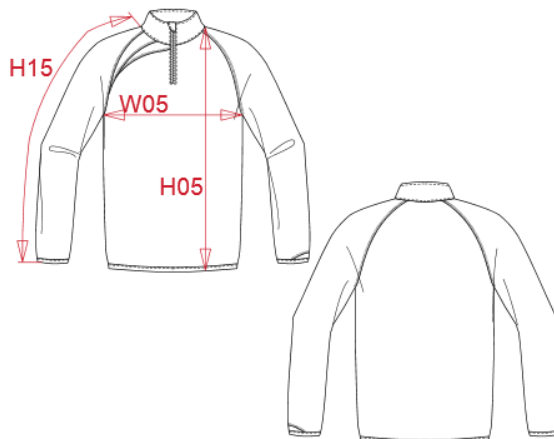

Main fabric : Polyester birdeyes - 160 For contrasted mesh

yoke 100%polyester

**WEIGHT :**

Main fabric : 160 gsm

Main fabric : 160 gsm

Main fabric : 160 gsm

**ARTICLE WEIGHT :**

260gr/pc

DESCRIPTION
<b>Français :</b> Sweat d'entraînement 1/4 zip
<b>English :</b> Zip neck training top
<b>Nederlands :</b>
<b>Deutsch :</b> Trainings-sweatshirt mit ¼ reissverschluss-kragen
<b>Español :</b> SUDADERA DE ENTRENAMIENTO 1/4 CREMALLERA ADULTO
<b>Italiano :</b> GIACCA TUTA COLLO ZON ZIP
<b>Português :</b> SWEAT DE TREINO COM FECHO

MEASUREMENT										
Description	XS	S	M	L	XL	XXL	3XL	4XL		
<b>H05</b> Hauteur totale / Total height	68,50	70,50	72,50	74,50	76,50	78,50	80,50	83,25		
<b>W05</b> 1/2 largeur poitrine / 1/2 chest width	48	51	54	57	60	63	66	70		
<b>H15</b> Longueur manche / Sleeve length	77	79,50	82	84,50	87	89,50	92	95		

CARE LABEL				

PACKING	
Box	20 pcs / box All sizes => L:42cm W:32cm H:30cm GW:7.5kg NW:6kg