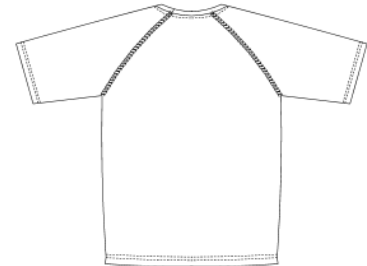

# PROACT.®

REFERENCE : PA438

SIZES : XS\_S\_M\_L\_XL\_XXL\_3XL

COMPOSITION :

Main fabric : Polyester birdseye - 140 100%polyester

WEIGHT :

Main fabric : 140 gsm

TECHNICAL DETAIL :

Quick dry fabric

ARTICLE WEIGHT :

140gr/pc

DESCRIPTION	
<b>Français :</b>	Tee-shirt homme manches courtes
<b>English :</b>	Short sleeve sport T-shirt
<b>Nederlands :</b>	Heren tee-shirt met korte mouwen
<b>Deutsch :</b>	Kurzarm herren-shirt
<b>Español :</b>	Camiseta de manga corta
<b>Italiano :</b>	Tee-shirt uomo maniche corte
<b>Português :</b>	T-shirt manga curta de desporto

MEASUREMENT							
Description	XS	S	M	L	XL	XXL	3XL
<b>H05 (M)</b> Hauteur totale / Total height	68,50	70,50	72,50	74,50	76,50	78,50	80,50
<b>W05 (M)</b> 1/2 largeur poitrine à 1.5cm de l'emmanchure / 1/2 chest width at 1.5cm below armhole	46	49	52	55	58	61	64
<b>H15J (M)</b> Longueur manche courte raglan / Raglan short sleeve length	32,75	34,75	36,75	38,75	40,75	42,75	44,75