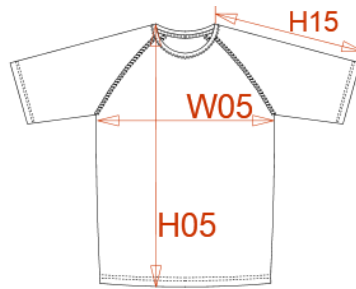

# PROACT.®

REFERENCE : PA438

SIZES : XS\_S\_M\_L\_XL\_XXL\_3XL

COMPOSITION :

Main fabric : Polyester birdseye - 140 100%polyester

WEIGHT :

Main fabric : 140 gsm

TECHNICAL DETAIL :

Quick dry fabric

ARTICLE WEIGHT :

140gr/pc

DESCRIPTION	
<b>Français :</b>	Tee-shirt homme manches courtes
<b>English :</b>	Short sleeve sport T-shirt
<b>Nederlands :</b>	Heren tee-shirt met korte mouwen
<b>Deutsch :</b>	Kurzarm herren-shirt
<b>Español :</b>	Camiseta de manga corta
<b>Italiano :</b>	Tee-shirt uomo maniche corte
<b>Português :</b>	T-shirt manga curta de desporto

MEASUREMENT							
Description	XS	S	M	L	XL	XXL	3XL
<b>H05 (M)</b> Hauteur totale / Total height	68,50	70,50	72,50	74,50	76,50	78,50	80,50
<b>W05 (M)</b> 1/2 largeur poitrine à 1.5cm de l'emmanchure / 1/2 chest width at 1.5cm below armhole	46	49	52	55	58	61	64
<b>H15J (M)</b> Longueur manche courte raglan / Raglan short sleeve length	32,75	34,75	36,75	38,75	40,75	42,75	44,75

CARE LABEL	

PACKING	
Box	50 pcs / box XS => L:46cm W:35cm H:20cm GW:7kg NW:5.80kg S => L:49cm W:36cm H:20cm GW:7.30kg NW:6.2kg M => L:52cm W:37cm H:20cm GW:7.8kg NW:6.6kg L => L:55cm W:38cm H:20cm GW:8.5kg NW:7.1kg XL => L:58cm W:39cm H:20cm GW:8.7kg NW:7.40kg XXL => L:62cm W:42cm H:20cm GW:9.9kg NW:8.4kg 3XL => L:66cm W:45cm H:20cm GW:11kg NW:9kg