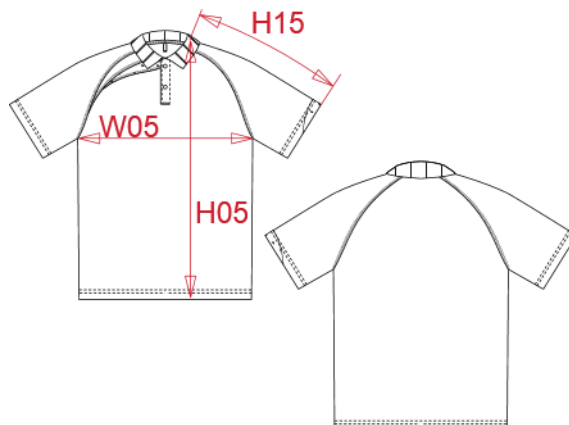

Main fabric : Polyester birdeyes - 140 For contrasted front middle and sleeve bottom yokes. 100%polyester

WEIGHT :

Main fabric : 140 gsm

Main fabric : 140 gsm

Main fabric : 140 gsm

TECHNICAL DETAIL :

Quick dry fabric

ARTICLE WEIGHT :

76 gr/pc

DESCRIPTION	
Français :	Polo sport manches courtes enfant
English :	Kid's short sleeve polo shirt
Nederlands :	Kinder sportpolo korte mouwen
Deutsch :	KURZARM KINDER POLO
Español :	Polo de manga corta para niño
Italiano :	POLO BAMBINO MANICHE CORTE
Português :	Polo de manga curta de criança

MEASUREMENT						
Description	6/8	8/10	10/12	12/14		
H05 Hauteur totale / Total height	50	55	60	65		
W05 1/2 largeur poitrine / 1/2 chest width	36	39	42	45		
H15 Longueur dessus de manche / Sleeve length	25,50	27,50	29,50	31,50		

CARE LABEL				

PACKING	
Box	25 pcs / box All sizes => L:30cm W:22cm H:20cm GW:5.50kg NW:4.50kg