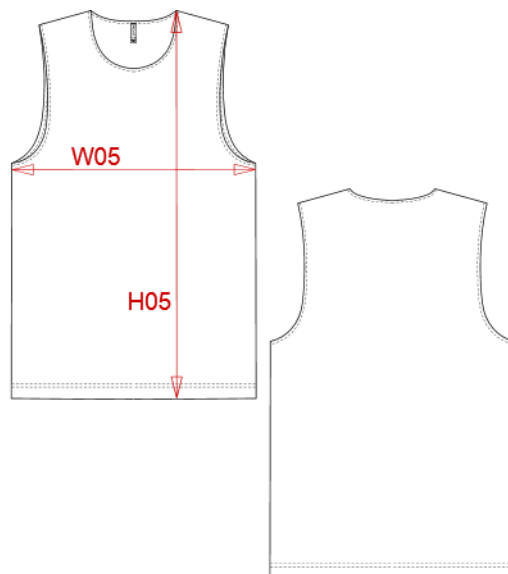

PROACT.®

REFERENCE : PA464

SIZES : XS_S_M_L_XL_XXL_3XL_4XL

COMPOSITION :

Main fabric : Polyester birdseye - 150 Face A 100%polyester

Main fabric : Polyester birdseye - 150 Face B 100%polyester

WEIGHT :

Main fabric : 150 gsm

Main fabric : 150 gsm

ARTICLE WEIGHT :

218 gr/pc

DESCRIPTION
Français : MAILLOT RÉVERSIBLE BASKET-BALL UNISEXE
English : Unisex reversible vest
Nederlands : Unisex omkeerbaar sportshirt
Deutsch : UNISEX WENDBARES SHIRT
Español : Camiseta sin mangas reversible unisex
Italiano : MAGLIA BASKET REVERSIBILE UNISEX
Português : T-shirt de basquetebol reversível

COLORS	PANTONE SERIGRAPHIE
Sporty royal blue / White	647C / White
Dark kelly green / White	7726C / White
Sporty red / White	1805C / White
Black / White	Black / White
Sporty navy / White	7546C / White

MEASUREMENT										
Description	XS	S	M	L	XL	XXL	3XL	4XL		
H05 (M) Hauteur totale / Total height	72	74	76	78	80	82	84	86		
W05 (M) 1/2 largeur poitrine à 1.5cm de l'emmanchure / 1/2 chest width at 1.5cm below armhole	47	50	53	56	59	62	65	68		

CARE LABEL

PACKING	
Box	25pcs / box XS => L:60cm W:40cm H:20cm GW:7.5kg NW:6.5kg S => L:60cm W:40cm H:20cm GW:7.5kg NW:6.5kg M => L:60cm W:40cm H:20cm GW:7.5kg NW:6.5kg L => L:60cm W:40cm H:20cm GW:7.5kg NW:6.5kg XL => L:60cm W:40cm H:20cm GW:7.8kg NW:6.8kg XXL => L:60cm W:40cm H:20cm GW:7.8kg NW:6.8kg 3XL => L:60cm W:40cm H:20cm GW:7.8kg NW:6.8kg 4XL => L:60cm W:40cm H:20cm GW:7.8kg NW:6.8kg