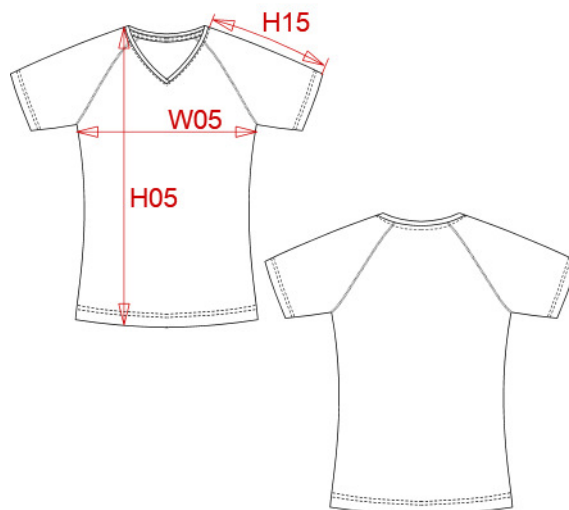

PROACT.®

REFERENCE : PA477

SIZES : XS_S_M_L_XL_XXL

COMPOSITION :

Main fabric : Polyester birdseye - 140 100%polyester

WEIGHT :

Main fabric : 140 gsm

TECHNICAL DETAIL :

Quick dry fabric

ARTICLE WEIGHT :

110 gr/pc

DESCRIPTION							COLORS		PANTONE SERIGRAPHIE		
Français : T-shirt de sport manches courtes col v femme							White	White			
English : Ladies' V-neck short sleeve sports t-shirt							Red	200C			
Nederlands : Sport-t-shirt korte mouwen V-hals vrouw							Black	Black			
Deutsch : Damen Kurzarm-Sportshirt mit V-Ausschnitt							Sporty navy	7546C			
Español : Camiseta de deporte de manga corta y cuello de pico para mujer							Lime	367C			
Italiano : T-shirt donna sportiva a maniche corte scollo a V							Aqua blue	7690C			
Português : T-shirt de desporto de senhora com decote em V de manga curta							Violet	7672C			
							Fluorescent yellow	-			
							Fluorescent orange	-			
							Fuchsia	7425C			
							Sporty royal blue	647C			
							Sky blue	278C			
							Kelly green	7727C			
							Fine grey	877C			
MEASUREMENT											
Description	XS	S	M	L	XL	XXL					
H05 (L) Hauteur totale / Total height	62	64,25	66,50	68,75	71	73,25					
W05 (L) 1/2 largeur poitrine à 1.5cm de l'emmanchure / 1/2 chest width at 1.5cm below armhole	42	45	48	51	54	57					
H15J (L) Longueur manche courte raglan / Raglan short sleeve length	26	27,75	29,50	31,25	33	34,75					
CARE LABEL											
PACKING											
Box	50 pcs / box										
	XS-S => L:45cm W:34cm H:21cm GW:6.30kg NW:5.10kg										
	M => L:46cm W:36cm H:21cm GW:6.60kg NW:5.30kg										
	L => L:49cm W:36cm H:21cm GW:7.10kg NW:5.80kg										
	XL => L:53cm W:37cm H:21cm GW:7.60kg NW:6.10kg										