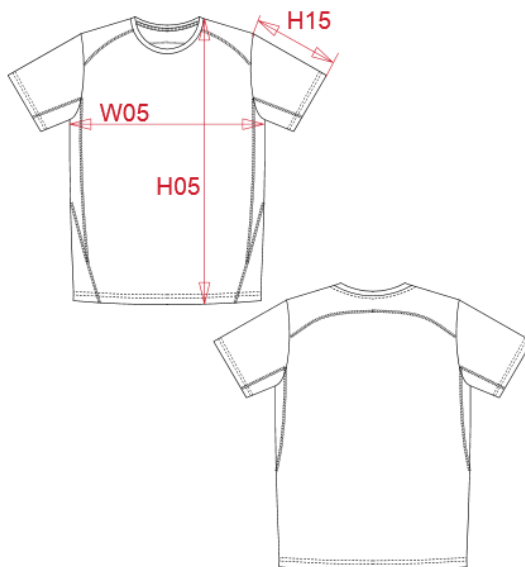

PROACT.®

REFERENCE : PA478

SIZES : XS_S_M_L_XL_XXL_3XL_4XL

COMPOSITION :

Main fabric : Polyester / Elastane knitted 92/8 - 160 For body,
collar and armholes 92%polyester / 8%elastane
Fabric 1 : Polyester / Elastane knitted 94/6 - 180 For contrasted
yokes and necktape 94%polyester / 6%elastane

WEIGHT :

Main fabric : 160 gsm
Fabric 1 : 180 gsm

ARTICLE WEIGHT :

172 gr/pc

DESCRIPTION
Français : T-shirt sport bicolore
English : Two-tone sports t-shirt
Nederlands : Tweekleurig sport-t-shirt
Deutsch : Sportshirt Bicolor
Español : Camiseta de deporte bicolor
Italiano : T-shirt sportiva bicolore
Português : T-shirt de desporto bicolor

MEASUREMENT									
Description	XS	S	M	L	XL	XXL	3XL	4XL	
H05 (M) Hauteur totale / Total height	68	70	72	74	76	78	80	82	
W05 (M) 1/2 largeur poitrine à 1.5cm de l'emmanchure / 1/2 chest width at 1.5cm below armhole	46	49	52	55	58	61	64	67	
H15C (M) Longueur manche courte / Short sleeve length	22,25	23	23,75	24,50	25,25	26	26,75	27,50	

CARE LABEL				

PACKING	
Box	25 pcs / box XS-S => L:48cm W:35cm H:12cm GW:4.60kg NW:3.94kg M-L => L:54cm W:38cm H:12cm GW:5.36kg NW:4.58kg XL-XXL => L:60cm W:40cm H:12cm GW:6.08kg NW:5.23kg 3XL-4XL => L:60cm W:40cm H:17cm GW:6.90kg NW:6.00kg