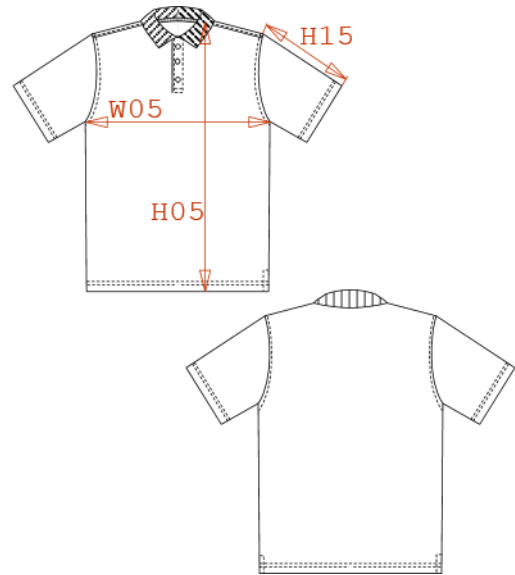

PROACT.®

REFERENCE : PA485

SIZES : S_M_L_XL_XXL_3XL_4XL

COMPOSITION :

Main fabric : Polyester / Lycra pique 95/5 - 180 95%polyester / 5%elastane

WEIGHT :

Main fabric : 180 gsm

DESCRIPTION
Français : Polo homme pique Lycra® manches courtes
English : Short sleeve Lycra® polo shirt
Nederlands : Heren polo Lycra® pique met korte mouwen
Deutsch : Lycra® herren polo
Español : Polo Lycra® pique de manga corta
Italiano : Polo uomo Lycra® maniche corte
Português : Polo Lycra® de manga curta

COLORS	PANTONE SERIGRAPHIE
Black / Lime	Black / 367C
Lagoon / Black	2915C / Black
White / Silver	White / 2331C
Navy / Silver	433C / 877C
Dark grey / Black	447C / Black
Red / Black	200C / Black
Silver / Black	2331C / Black

MEASUREMENT							
Description	S	M	L	XL	XXL	3XL	4XL
H05 (M) Hauteur totale / Total height	70	72	74	76	78	80	82
W05 (M) 1/2 largeur poitrine à 1.5cm de l'emmanchure / 1/2 chest width at 1.5cm below armhole	49	52	55	58	61	64	67
H15C (M) Longueur manche courte / Short sleeve length	21,50	22,25	23	23,75	24,50	25,25	26

CARE LABEL				

PACKING	
Box	25 pcs / box S => L:54cm W:39cm H:13cm GW:6.00kg NW:4.60kg M => L:54cm W:39cm H:13cm GW:6.70kg NW:5.30kg L => L:58cm W:39cm H:13cm GW:6.90kg NW:5.50kg XL => L:58cm W:39cm H:13cm GW:7.10kg NW:5.60kg XXL => L:60cm W:39cm H:13cm GW:7.60kg NW:6.10kg 3XL => L:60cm W:39cm H:13cm GW:8.30kg NW:6.70kg 4XL => L:62cm W:39cm H:13cm GW:8.60kg NW:7.00kg