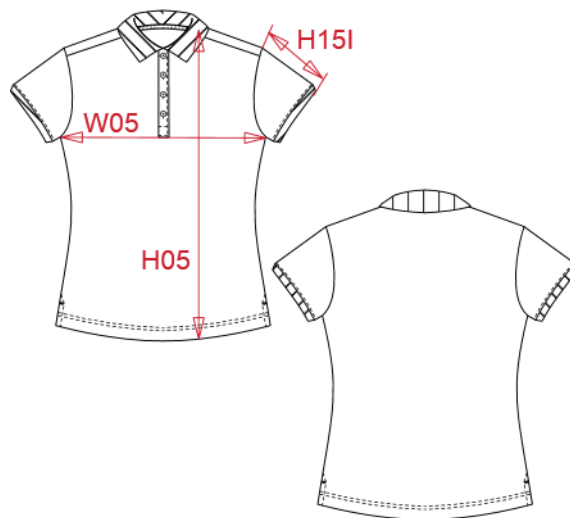

For inner front tab only 100%polyester

WEIGHT :

Main fabric : 180 gsm

Main fabric : 180 gsm

TECHNICAL DETAIL :

Coolplus

ARTICLE WEIGHT :

152 gr/pc

MEASUREMENT							
Description	XS	S	M	L	XL	XXL	
H05 (L) Hauteur totale / Total height	60	62	64	66	68	70	
W05 (L) 1/2 largeur poitrine à 1.5cm de l'emmanchure / 1/2 chest width at 1.5cm below armhole	43	46	49	52	55	58	
H15I (L) Longueur manche avec bord côte / Sleeve length with rib	13,50	14	14,50	15	15,50	16	

CARE LABEL					

PACKING	
Box	25 pcs / box XS-S => L:48cm W:32cm H:16cm GW:4.80kg NW:3.75kg M-L => L:52cm W:35cm H:18cm GW:5.32kg NW:4.20kg XL-XXL => L:56cm W:37cm H:20cm GW:6.25kg NW:5.10kg

COLORS	PANTONE SERIGRAPHIE
White / Sporty navy	White / 7546C
Black / Sporty grey	Black / 425C
Sporty navy / White	7546C / White
Red / Black	200C / Black
Sky blue / Sporty navy	278C / 7546C
Lime / Sporty navy	367C / 7546C
Sporty grey / Black	425C / Black
White / Sporty grey	White / 425C
Sporty roy. blue / Sporty grey	647C / 425C
Black	Black
White	White
Sporty navy	7546C
Grey heather	Based on 417C
Sporty roy. blue / White / Red	647C / White / 200C
White / Red / Sporty roy. blue	White / 200C / 647C
Wine / Sporty grey	504C / Cool gray 10C