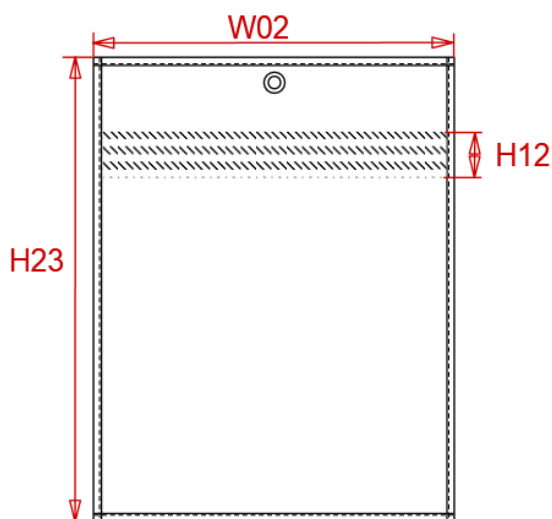

PROACT.®

REFERENCE : PA571

SIZES : U

COMPOSITION :

Main fabric : Terry 450 100%cotton

WEIGHT :

Main fabric : 450 gsm

ARTICLE WEIGHT :

76 gr/pc

DESCRIPTION
Français : Serviette de golf
English : Golf towel with central hook
Nederlands : Golfhanddoek met rijgkat in het midden
Deutsch : Golf tuch
Español : Toalla de golf
Italiano : Piegato tre volte con anello centrale
Português : Toalha de golfe

COLORS	PANTONE SERIGRAPHIE
White	White
Forest green	5605C
Navy	534C

MEASUREMENT	
Description	U
H23 Longueur serviette / Towel length	50
W02 Largeur serviette / Towel width	30
H12 Hauteur litem / Border height	3,50

CARE LABEL				

PACKING	
Box	150 pcs / box U => L:40cm W:60cm H:40cm GW:13.5kg NW:12.5kg