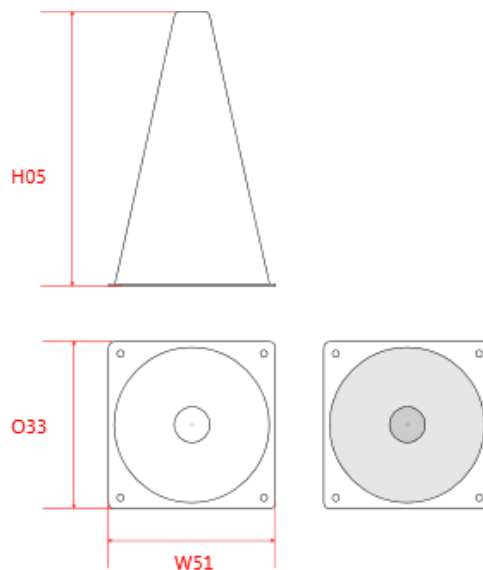

# PROACT.®

**REFERENCE :** PA650

**SIZES :** 23cm-30cm

**COMPOSITION :**

Main material : PE quality Low density PE 100%polyethylene

**FABRIC CONSTRUCTION AND FINISHING :**

Low density PE

**ARTICLE WEIGHT :**

85 gr/pc 140 gr/pc

DESCRIPTION	
<b>Français :</b>	Cône dur
<b>English :</b>	Rigid cone
<b>Nederlands :</b>	Rigid cone
<b>Deutsch :</b>	Steifer kegel
<b>Español :</b>	Cono rígido
<b>Italiano :</b>	Cono rigido
<b>Português :</b>	Cone duro

COLORS	PANTONE SERIGRAPHIE
Red	Not available
Yellow	Not available

MEASUREMENT							
Description	23cm	30cm					
<b>H05</b> Hauteur totale / Total height	23	30					
<b>W51</b> Total width	14	17					
<b>O33</b> Deep of bottom part	14	17					

PACKING	
Box	200 pcs / box Size 23cm => L:56cm W:46cm H:56cm GW:19Kg NW:17Kg Size 30cm => L:56cm W:46cm H:56cm GW:30Kg NW:28Kg