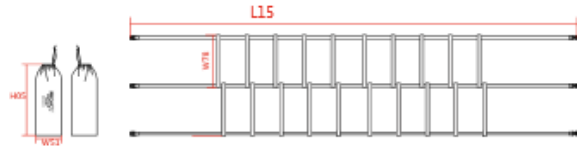

PROACT.®

REFERENCE : PA658

SIZES : U

COMPOSITION :

Main material : HDPE - High density Polyethylene For the plastic adjustable ladders. 100%polyethylene
 Main fabric : Polyester 190T PU backing For the sac container of the ladder. 100%polyester

FABRIC CONSTRUCTION AND FINISHING :

PP strips & HDPE ladders

ARTICLE WEIGHT :

200 gr/pc

DESCRIPTION		COLORS	PANTONE SERIGRAPHIE
Français : Échelle de rythme double English : Speedladder Nederlands : Snelheidsladder Deutsch : Doppel-Koordinationsleiter Español : Escalera de agilidad doble Italiano : Scala di agilità doppia Português : Escala dupla de ritmo		Black / Yellow	Process Black C / Yellow 12C
MEASUREMENT			
Description	U		
L15 Total lenght of the ladder	3,94		
W78 Width of the ladder steps	46		
H05 Hauteur totale / Total height	57		
W51 Total width	20,50		
PACKING			
Box	10 pcs / box Size => L:48cm W:31cm H:27cm GW:24Kg NW:22Kg		