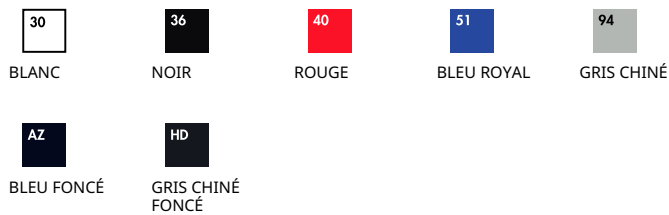

KIDS VALUEWEIGHT LONG SLEEVE T

Kids - 61-007-0

HOMMES FEMMES ENFANTS

100% coton*
 *Gris Chiné 97% coton, 3% polyester
 *Gris Chiné Foncé 50% coton, 50% polyester

Blanc - 160gr/m²;
 Couleur - 165gr/m²;

3-4,5-6,7-8,9-11,12-13,14-15

72

- Col rond en bord côte coton/Lycra®
- Bande de propreté de même tissu au revers du col
- Bord-côtes en coton/Lycra® aux poignets
- Maille et jauge plus fines pour une impression à haute résolution

Instructions d'entretien

Couleurs:

| Tailles | Largeur* | Longeur** |
|---------|----------|-----------|
| 3-4 | 38 | 45 |
| 5-6 | 40.5 | 50 |
| 7-8 | 43 | 55 |
| 9-11 | 46 | 60 |
| 12-13 | 48.5 | 65 |
| 14-15 | 53.5 | 72 |
| Tol | 2.5 | 2.5 |